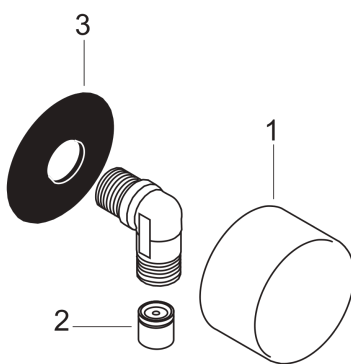

**AXOR Starck
Wandanschluss rund**

Oberfläche: **Chrom** Artikelnummer: **27451000**

Merkmale

- Anschlusswinkel aus Metall
- Rückflussverhinderer
- Anschlussart: G ½

Produktabbildung

Maßzeichnung

**AXOR Starck
Wandanschluss rund**

Oberfläche: **Chrom** Artikelnummer: **27451000**

Explosionszeichnung

Baujahr: >07/99

AXOR Starck
Wandanschluss rund
Oberfläche: **Chrom** Artikelnummer: **27451000**

Ersatzteilliste

Baujahr: >07/99

Pos.		Artikelnummer	PG	VE
1	Abdeckung	97549000	6	1
2	Rückflußverhinderer-Set DW 15	94074000	5	1
3	Halteelement	98557000	2	1