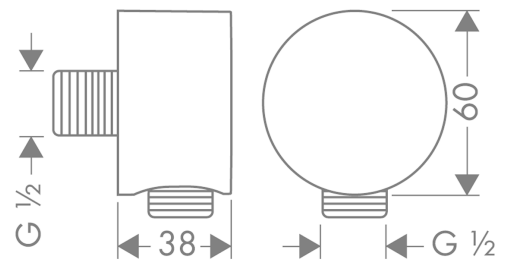

**AXOR Starck
Wandanschluss rund**

Oberfläche: **Chrom** Artikelnummer: **27451000**

Merkmale

- Anschlusswinkel aus Metall
- Rückflussverhinderer
- Anschlussart: G ½

Produktabbildung

Maßzeichnung

**AXOR Starck
Wandanschluss rund**

Oberfläche: **Chrom** Artikelnummer: **27451000**

Explosionszeichnung

Baujahr: >07/99

AXOR Starck
Wandanschluss rund
Oberfläche: **Chrom** Artikelnummer: **27451000**

Ersatzteilliste

Baujahr: >07/99

Pos.		Artikelnummer	PG	VE
1	Abdeckung	97549000	6	1
2	Rückflußverhinderer-Set DW 15	94074000	5	1
3	Halteelement	98557000	2	1