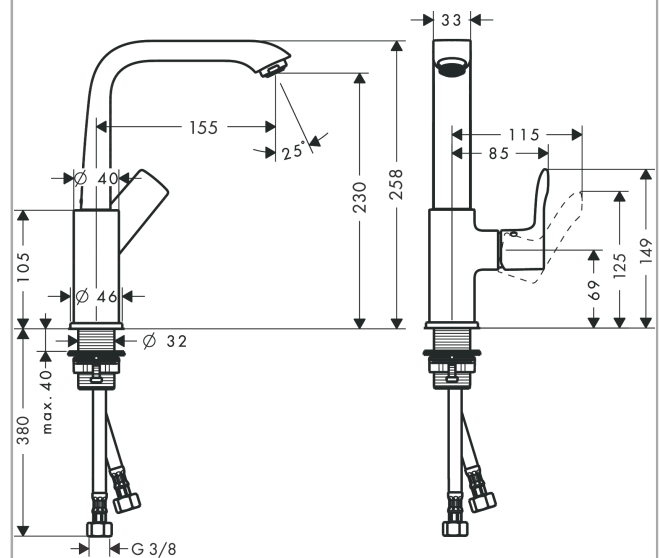

Metris

Einhebel-Waschtischmischer 230 ohne Ablaufgarnitur

Oberfläche: **Chrom** Artikelnummer: **31081000**

Beschreibung

Merkmale

- ComfortZone 230
- Ausladung: 155 mm
- Auslaufhöhe: 230 mm
- Griffvariante: Hebelgriff
- Schwenkbereich 120°
- Strahlart: Normalstrahl
- maximale Durchflussmenge bei 3 bar: 5 l/min
- Keramikmischsystem
- Temperaturbegrenzung einstellbar
- für Durchlauferhitzer geeignet
- Anschlussart: G 3/8 Anschlussschläuche
- Anschlussgröße: DN15
- Seitliche Griffposition: unten am Grundkörper (nicht für Waschschüsseln geeignet)
- EU-Taxonomie: max. 6 l/min - wesentlicher Beitrag (SC) möglich
- DVGW NW-6506CM0347
- P-IX 19414/IO
- EPD Basin Faucets

Technologie

Zertifikate / Nachhaltigkeit

Produktabbildung

Maßzeichnung

Metris

Einhebel-Waschtismischer 230 ohne Ablaufgarnitur

Oberfläche: **Chrom** Artikelnummer: **31081000**

Durchflussdiagramm

Metris
Einhebel-Waschtismischer 230 ohne Ablaufgarnitur
 Oberfläche: **Chrom** Artikelnummer: **31081000**

Explosionszeichnung

Baujahr: >01/11

Metris

Einhebel-Waschtischmischer 230 ohne Ablaufgarnitur

Oberfläche: **Chrom** Artikelnummer: **31081000**

Ersatzteilliste

Baujahr: >01/11

Pos.	Beschreibung	Artikelnummer	PG	VE
1	Griff	95761000	10	1
2	Griffstopfen	96338000	1	1
3	Kappe	95493000	6	1
4	Mutter	95178000	9	1
5	Kartusche kpl.	97685000	11	1
6	Sicherungsschraube	95140000	2	1
7	Dichtung	98865000	8	1
8	Auslauf kpl.	95974000	18	1
9	Luftsprudler M24x1 (5 l/min)	13185000	98	1
10	Dichtungsset	92646000	6	1
11	Schraube	97662000	3	1
12	O-Ring 14x2,5	98189000	1	1
13	Axialring	97558000	1	1
14	Rosette Ø 46 mm	95268000	7	1
15	Flachdichtung	98749000	2	1
16	Schaftbefestigung kpl. (Ø 32)	13961000	7	1
17	Gleitring	97548000	1	1
18	Anschlusschlauch 450 mm M8x0,75 G3/8	97206000	8	1
19	O-Ring 7x1,5	98422000	1	1
a	Schaftverlängerung 35 mm	13898000	12	1
b	Luftsprudler M24x1 (3,5 l/min)	92508000	6	1
c	Luftsprudler M24x1 (4,5 l/min)	92877000	6	1
d	Luftsprudler schwenkbar M24x1 (5 l/min)	95928000	8	1