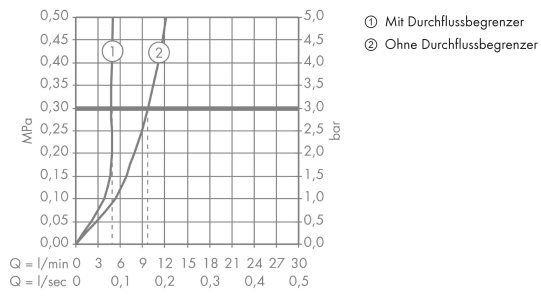

Metris

Einhebel-Waschtismischer 230 ohne Ablaufgarnitur

Oberfläche: **Chrom** Artikelnummer: **31081000**

Durchflussdiagramm