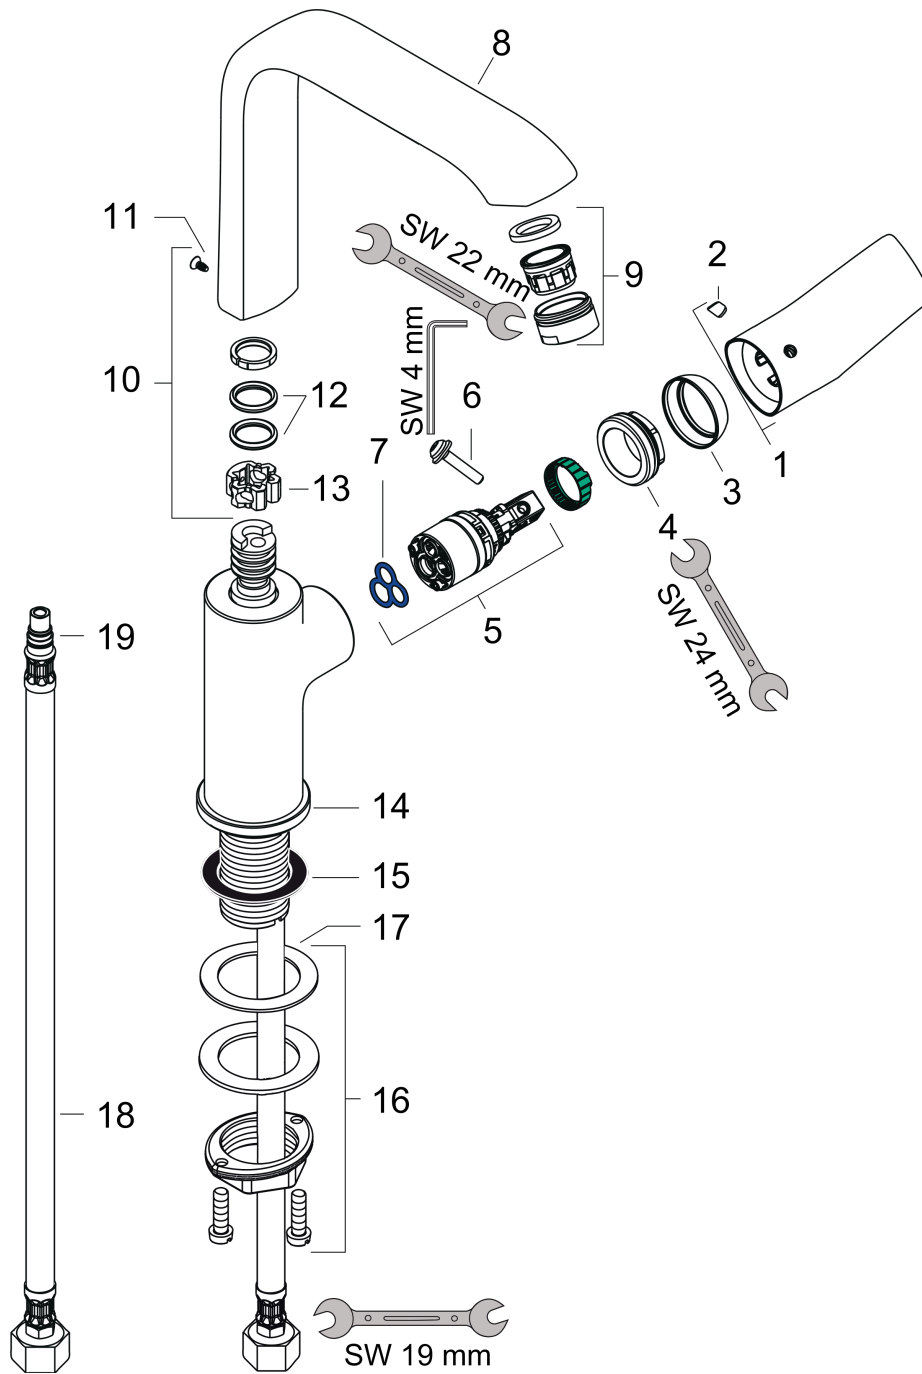

Metris

Einhebel-Waschtischmischer 230 ohne Ablaufgarnitur

Oberfläche: **Chrom** Artikelnummer: **31081000**

Beschreibung

Merkmale

- ComfortZone 230
- Ausladung: 155 mm
- Auslaufhöhe: 230 mm
- Griffvariante: Hebelgriff
- Schwenkbereich 120°
- Strahlart: Normalstrahl
- maximale Durchflussmenge bei 3 bar: 5 l/min
- Keramikmischsystem
- Temperaturbegrenzung einstellbar
- für Durchlauferhitzer geeignet
- Anschlussart: G 3/8 Anschlussschläuche
- Anschlussgröße: DN15
- Seitliche Griffposition: unten am Grundkörper (nicht für Waschschüsseln geeignet)
- EU-Taxonomie: max. 6 l/min - wesentlicher Beitrag (SC) möglich
- DVGW NW-6506CM0347
- P-IX 19414/IO
- EPD Basin Faucets

Technologie

Zertifikate / Nachhaltigkeit

Produktabbildung

Maßzeichnung

Metris

Einhebel-Waschtismischer 230 ohne Ablaufgarnitur

Oberfläche: **Chrom** Artikelnummer: **31081000**

Durchflussdiagramm

Metris
Einhebel-Waschtismischer 230 ohne Ablaufgarnitur
 Oberfläche: **Chrom** Artikelnummer: **31081000**

Explosionszeichnung

Baujahr: >01/11

Metris

Einhebel-Waschtischmischer 230 ohne Ablaufgarnitur

Oberfläche: **Chrom** Artikelnummer: **31081000**

Ersatzteilliste

Baujahr: >01/11

Pos.	Beschreibung	Artikelnummer	PG	VE
1	Griff	95761000	10	1
2	Griffstopfen	96338000	1	1
3	Kappe	95493000	6	1
4	Mutter	95178000	9	1
5	Kartusche kpl.	97685000	11	1
6	Sicherungsschraube	95140000	2	1
7	Dichtung	98865000	8	1
8	Auslauf kpl.	95974000	18	1
9	Luftsprudler M24x1 (5 l/min)	13185000	98	1
10	Dichtungsset	92646000	6	1
11	Schraube	97662000	3	1
12	O-Ring 14x2,5	98189000	1	1
13	Axialring	97558000	1	1
14	Rosette Ø 46 mm	95268000	7	1
15	Flachdichtung	98749000	2	1
16	Schaftbefestigung kpl. (Ø 32)	13961000	7	1
17	Gleitring	97548000	1	1
18	Anschlusschlauch 450 mm M8x0,75 G3/8	97206000	8	1
19	O-Ring 7x1,5	98422000	1	1
a	Schaftverlängerung 35 mm	13898000	12	1
b	Luftsprudler M24x1 (3,5 l/min)	92508000	6	1
c	Luftsprudler M24x1 (4,5 l/min)	92877000	6	1
d	Luftsprudler schwenkbar M24x1 (5 l/min)	95928000	8	1