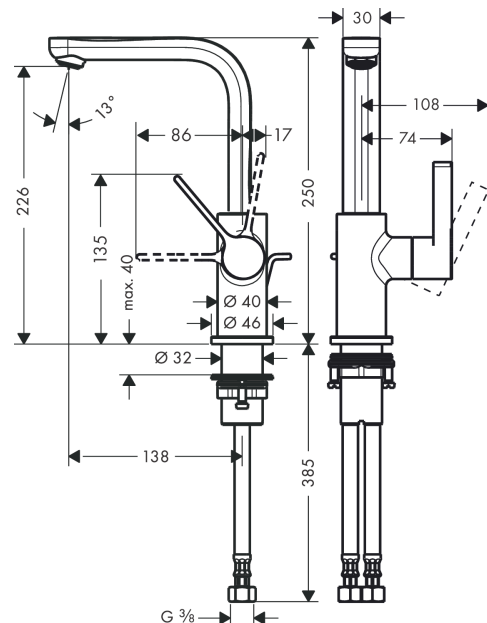

Metris S

Einhebel-Waschtischmischer mit Schwenkauslauf und Zugstangen-Ablaufgarnitur

Oberfläche: **Chrom** Artikelnummer: **31159000**

Beschreibung

Merkmale

- besteht aus: Einhebel-Waschtischmischer, Ablaufgarnitur
- ComfortZone 230
- Ausladung: 138 mm
- Auslaufhöhe: 226 mm
- Auslaufhöhe: 226 mm
- Griffvariante: Hebelgriff
- Schwenkbereich 120°
- Strahlart: Normalstrahl
- maximale Durchflussmenge bei 3 bar: 5 l/min
- Keramikmischsystem
- Temperaturbegrenzung einstellbar
- für Durchlauferhitzer geeignet
- Zugstangen-Ablaufgarnitur G 1¼
- Material Ablaufventil: Metall
- Anschlussart: G ¾ Anschlussschläuche
- Anschlussgröße: DN15
- Seitliche Griffposition: unten am Grundkörper (nicht für Waschschüsseln geeignet)
- PA-IX 19373/IO
- EPD Basin Faucets

Technologie

Zertifikate / Nachhaltigkeit

Produktabbildung

Maßzeichnung

Metris S

Einhebel-Waschtismischer mit Schwenkauslauf und Zugstangen-Ablaufgarnitur

Oberfläche: **Chrom** Artikelnummer: **31159000**

Durchflussdiagramm

Metris S

Einhebel-Waschtischmischer mit Schwenkauslauf und Zugstangen-Ablaufgarnitur

Oberfläche: **Chrom** Artikelnummer: **31159000**

Explosionszeichnung

Baujahr: >04/11

Metris S

Einhebel-Waschtischmischer mit Schwenkauslauf und Zugstangen-Ablaufgarnitur

Oberfläche: **Chrom** Artikelnummer: **31159000**

Ersatzteilliste

Baujahr: >04/11

Pos.	Beschreibung	Artikelnummer	PG	VE
1	Auslauf kpl.	95653000	16	1
2	Schraube	97662000	3	1
3	O-Ring 14x2,5	98189000	1	1
4	Axialring	97558000	1	1
5	Luftsprudler M24x1 (5 l/min)	13185000	98	1
6	Griff	95652000	9	1
7	Griffstopfen	96338000	1	1
8	Kappe	95493000	6	1
9	Mutter	95178000	9	1
10	Kartusche kpl.	97685000	11	1
11	Sicherungsschraube	95140000	2	1
12	Dichtung	98865000	8	1
13	Rosette Ø 46 mm	95268000	7	1
14	Flachdichtung	98749000	2	1
15	Schaftbefestigung kpl. (Ø 32)	13961000	7	1
16	Anschlussschlauch 450 mm M8x0,75 G3/8	97206000	8	1
17	O-Ring 7x1,5	98422000	1	1
18	Zugstange	96657000	4	1
a	Schaftverlängerung 35 mm	13898000	12	1