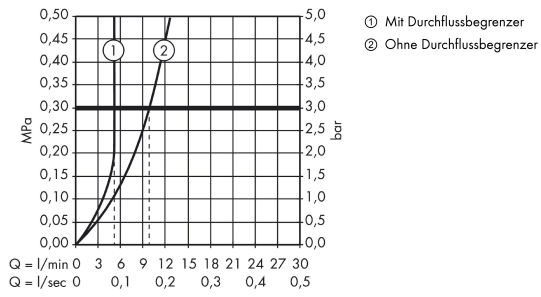

Metris S

Einhebel-Waschtischmischer mit Schwenkauslauf und Zugstangen-Ablaufgarnitur

Oberfläche: **Chrom** Artikelnummer: **31159000**

Beschreibung

Merkmale

- besteht aus: Einhebel-Waschtischmischer, Ablaufgarnitur
- ComfortZone 230
- Ausladung: 138 mm
- Auslaufhöhe: 226 mm
- Auslaufhöhe: 226 mm
- Griffvariante: Hebelgriff
- Schwenkbereich 120°
- Strahlart: Normalstrahl
- maximale Durchflussmenge bei 3 bar: 5 l/min
- Keramikmischsystem
- Temperaturbegrenzung einstellbar
- für Durchlauferhitzer geeignet
- Zugstangen-Ablaufgarnitur G 1¼
- Material Ablaufventil: Metall
- Anschlussart: G ¾ Anschlussschläuche
- Anschlussgröße: DN15
- Seitliche Griffposition: unten am Grundkörper (nicht für Waschschüsseln geeignet)
- PA-IX 19373/IO
- EPD Basin Faucets

Technologie

Zertifikate / Nachhaltigkeit

Produktabbildung

Maßzeichnung

Metris S

Einhebel-Waschtismischer mit Schwenkauslauf und Zugstangen-Ablaufgarnitur

Oberfläche: **Chrom** Artikelnummer: **31159000**

Durchflussdiagramm