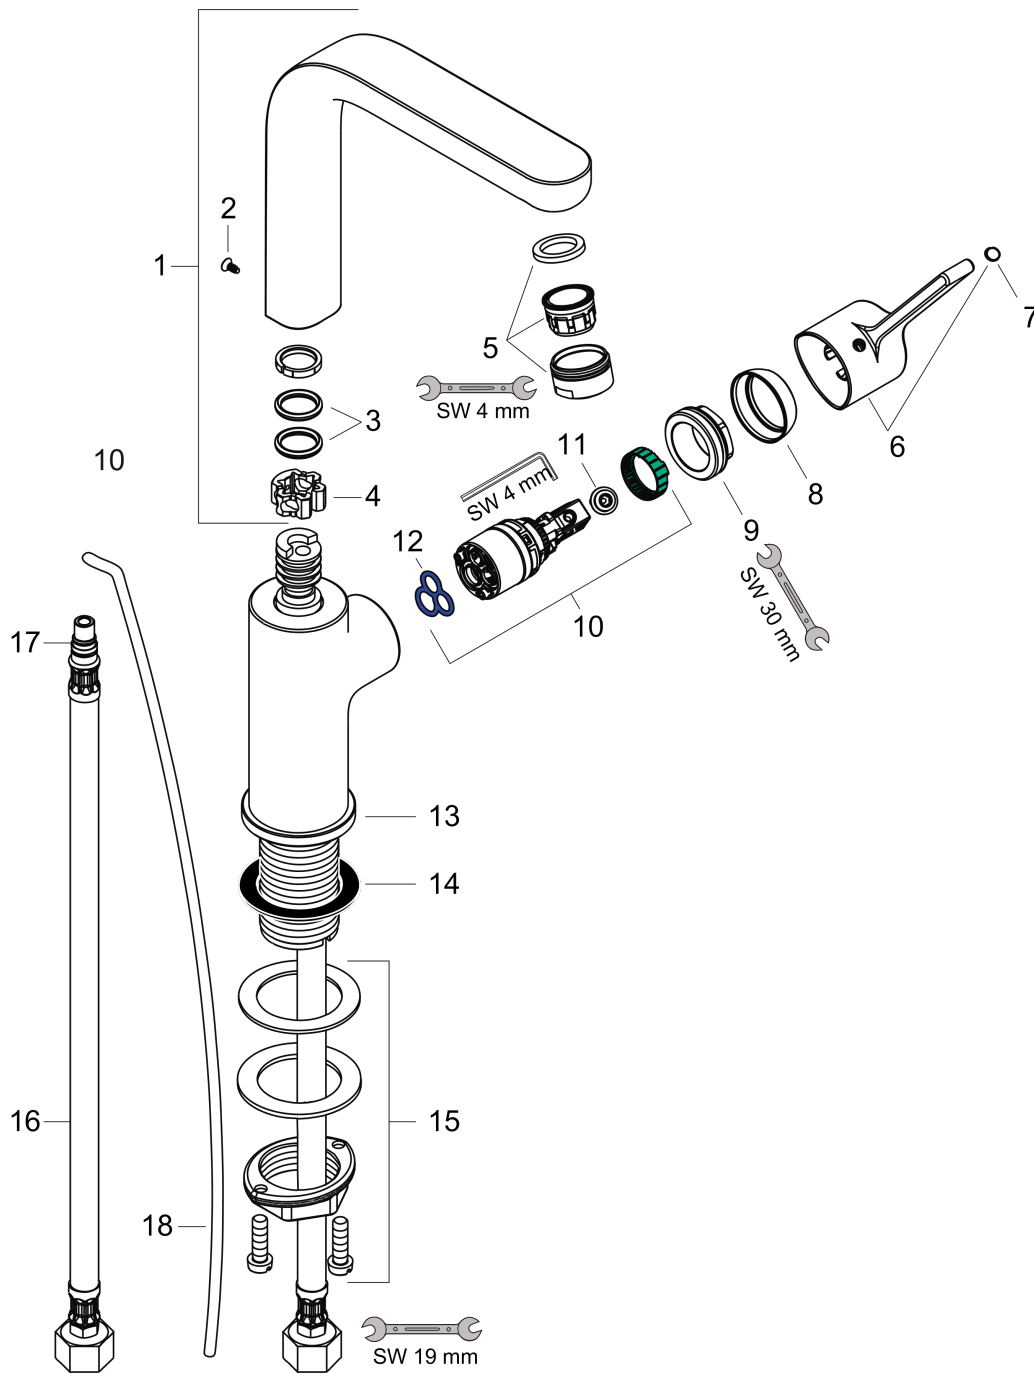

Metris S

Einhebel-Waschtischmischer mit Schwenkauslauf und Zugstangen-Ablaufgarnitur

Oberfläche: **Chrom** Artikelnummer: **31159000**

Beschreibung

Merkmale

- besteht aus: Einhebel-Waschtischmischer, Ablaufgarnitur
- ComfortZone 230
- Ausladung: 138 mm
- Auslaufhöhe: 226 mm
- Auslaufhöhe: 226 mm
- Griffvariante: Hebelgriff
- Schwenkbereich 120°
- Strahlart: Normalstrahl
- maximale Durchflussmenge bei 3 bar: 5 l/min
- Keramikmischsystem
- Temperaturbegrenzung einstellbar
- für Durchlauferhitzer geeignet
- Zugstangen-Ablaufgarnitur G 1¼
- Material Ablaufventil: Metall
- Anschlussart: G ¾ Anschlussschläuche
- Anschlussgröße: DN15
- Seitliche Griffposition: unten am Grundkörper (nicht für Waschschüsseln geeignet)
- PA-IX 19373/IO
- EPD Basin Faucets

Technologie

Zertifikate / Nachhaltigkeit

Produktabbildung

Maßzeichnung

Metris S

Einhebel-Waschtismischer mit Schwenkauslauf und Zugstangen-Ablaufgarnitur

Oberfläche: **Chrom** Artikelnummer: **31159000**

Durchflussdiagramm

Metris S

Einhebel-Waschtischmischer mit Schwenkauslauf und Zugstangen-Ablaufgarnitur

Oberfläche: **Chrom** Artikelnummer: **31159000**

Explosionszeichnung

Baujahr: >04/11

Metris S

Einhebel-Waschtischmischer mit Schwenkauslauf und Zugstangen-Ablaufgarnitur

Oberfläche: **Chrom** Artikelnummer: **31159000**

Ersatzteilliste

Baujahr: >04/11

Pos.	Beschreibung	Artikelnummer	PG	VE
1	Auslauf kpl.	95653000	16	1
2	Schraube	97662000	3	1
3	O-Ring 14x2,5	98189000	1	1
4	Axialring	97558000	1	1
5	Luftsprudler M24x1 (5 l/min)	13185000	98	1
6	Griff	95652000	9	1
7	Griffstopfen	96338000	1	1
8	Kappe	95493000	6	1
9	Mutter	95178000	9	1
10	Kartusche kpl.	97685000	11	1
11	Sicherungsschraube	95140000	2	1
12	Dichtung	98865000	8	1
13	Rosette Ø 46 mm	95268000	7	1
14	Flachdichtung	98749000	2	1
15	Schaftbefestigung kpl. (Ø 32)	13961000	7	1
16	Anschlussschlauch 450 mm M8x0,75 G3/8	97206000	8	1
17	O-Ring 7x1,5	98422000	1	1
18	Zugstange	96657000	4	1
a	Schaftverlängerung 35 mm	13898000	12	1