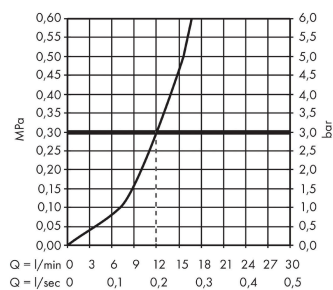

Technologie

Produktabbildung

Maßzeichnung

Durchflussdiagramm

Focus M41

Einhebel-Küchenmischer 160, 1jet

Oberfläche: **Edelstahl Finish** Artikelnummer: **31806800**

Explosionszeichnung