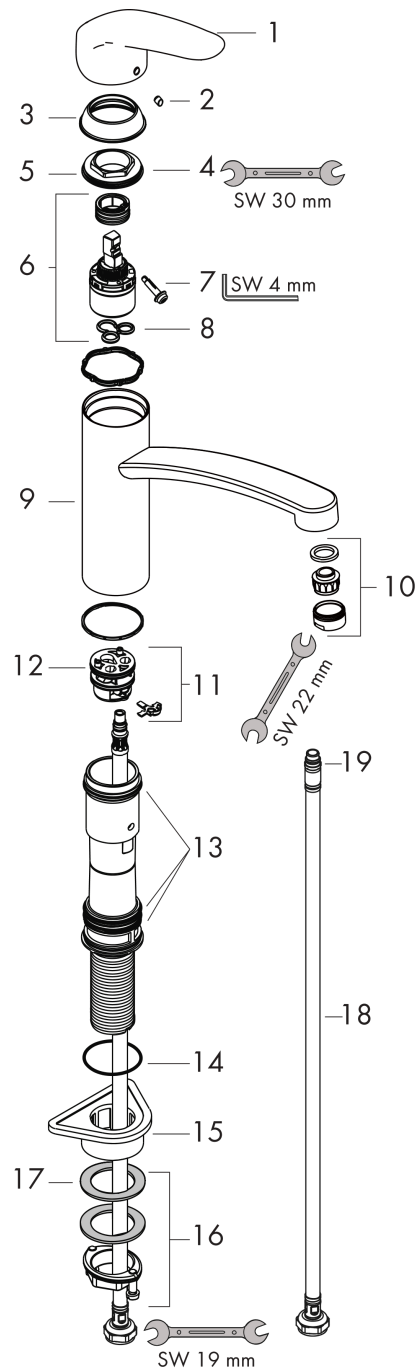

Focus M41

Einhebel-Küchenmischer 160, 1jet

Oberfläche: **Edelstahl Finish** Artikelnummer: **31806800**

Beschreibung

Merkmale

- ComfortZone 160
- Schwenkbereich 360°
- Normalstrahl
- maximale Durchflussmenge bei 3 bar: 12 l/min
- Keramikmischsystem
- Temperaturbegrenzung einstellbar
- für Durchlauferhitzer geeignet
- P-IX 18304/IA

Technologie

Produktabbildung

Maßzeichnung

Durchflussdiagramm

Focus M41

Einhebel-Küchenmischer 160, 1jet

Oberfläche: **Edelstahl Finish** Artikelnummer: **31806800**

Explosionszeichnung

Baujahr: >04/17

Focus M41

Einhebel-Küchenmischer 160, 1jet

Oberfläche: **Edelstahl Finish** Artikelnummer: **31806800**

Ersatzteilliste

Baujahr: >04/17

Pos.	Beschreibung	Artikelnummer	PG	VE
1	Griff	95543800	10	1
2	Griffstopfen	96338000	1	1
3	Kappe	97995800	8	1
4	Mutter	97996000	8	1
5	O-Ring 30x2	98186000	1	1
6	Kartusche kpl.	92730000	11	1
7	Sicherungsschraube	96059000	3	1
8	Dichtung	95008XXX	3	-
9	Auslauf kpl.	98349800	16	1
10	Luftsprudler M24x1 (15 l/min)	13913800	7	1
11	Adapter für Kartusche	98750000	4	1
12	O-Ring 36x2,5	98190000	1	1
13	Dichtungsset	98702000	3	1
14	O-Ring 41x2	98212000	1	1
15	Befestigungsteil	97523000	2	1
16	Schaftbefestigung kpl. (Ø 34)	95049000	5	1
17	Gleitring	97548000	1	1
18	Anschlussschlauch 600 mm M8x0,75 G3/8	96556000	7	1
19	O-Ring 6,6x1,6	93019000	1	1