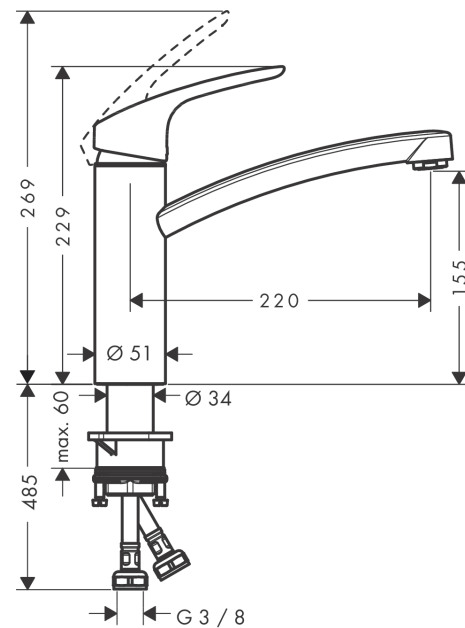

Focus M41

Einhebel-Küchenmischer 160, 1jet

Oberfläche: **Edelstahl Finish** Artikelnummer: **31806800**

Beschreibung

Merkmale

- ComfortZone 160
- Schwenkbereich 360°
- Normalstrahl
- maximale Durchflussmenge bei 3 bar: 12 l/min
- Keramikmischsystem
- Temperaturbegrenzung einstellbar
- für Durchlauferhitzer geeignet
- P-IX 18304/IA

Technologie

Produktabbildung

Maßzeichnung

Durchflussdiagramm

Focus M41

Einhebel-Küchenmischer 160, 1jet

Oberfläche: **Edelstahl Finish** Artikelnummer: **31806800**

Explosionszeichnung

Baujahr: >04/17

Focus M41

Einhebel-Küchenmischer 160, 1jet

Oberfläche: **Edelstahl Finish** Artikelnummer: **31806800**

Ersatzteilliste

Baujahr: >04/17

Pos.	Beschreibung	Artikelnummer	PG	VE
1	Griff	95543800	10	1
2	Griffstopfen	96338000	1	1
3	Kappe	97995800	8	1
4	Mutter	97996000	8	1
5	O-Ring 30x2	98186000	1	1
6	Kartusche kpl.	92730000	11	1
7	Sicherungsschraube	96059000	3	1
8	Dichtung	95008XXX	3	-
9	Auslauf kpl.	98349800	16	1
10	Luftsprudler M24x1 (15 l/min)	13913800	7	1
11	Adapter für Kartusche	98750000	4	1
12	O-Ring 36x2,5	98190000	1	1
13	Dichtungsset	98702000	3	1
14	O-Ring 41x2	98212000	1	1
15	Befestigungsteil	97523000	2	1
16	Schaftbefestigung kpl. (Ø 34)	95049000	5	1
17	Gleitring	97548000	1	1
18	Anschlussschlauch 600 mm M8x0,75 G3/8	96556000	7	1
19	O-Ring 6,6x1,6	93019000	1	1