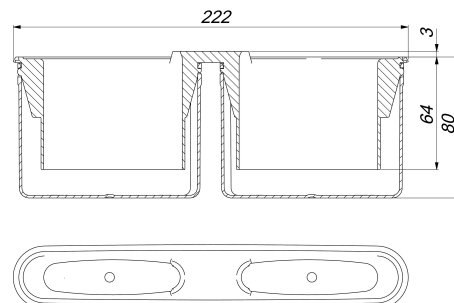

Geruchsverschluss DallFlex

Artikelnummer: 535504

GTIN: 4001636535504

Rabattgruppe: 11

Beschreibung:

Geruchsverschluss DallFlex

Ersatzteil zu Ablaufgehäusen DallFlex/CeraFlex.

Ersatzteile: