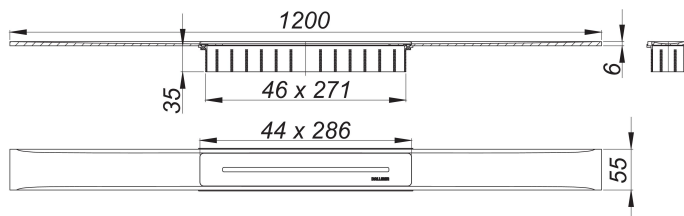

## Duschrinne CeraFloor Select Edelstahl matt, 1200 mm

Artikelnummer: 538062

GTIN: 4001636538062

Rabattgruppe: 11

### Beschreibung:

Duschrinne CeraFloor Select Edelstahl matt, 1200 mm

zum Einbau mit allen Ablaufgehäusen CeraFlex und DallFlex. Ablaufschiene mit mehrseitigem Präzisionsgefälle, flächenbündig in der Duschrinne installiert, geeignet für keramische und Naturstein-Beläge (Boden: 10-28 mm, Wand: 12-28 mm, inkl. Kleberbett und Verbundabdichtung), Länge millimetergenau anpassbar.

#### MATERIAL

Edelstahl 1.4301, massiv 6 mm, matt satiniert, Belastungsklasse K 3 (300 kg)

Bestellhinweis CeraFloor Select:

Bitte Ablaufgehäuse CeraFlex oder DallFlex + Duschrinne CeraFloor Select bestellen!