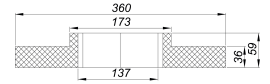

Montagehilfe DallDrain

Artikelnummer: 517319

GTIN: 4001636517319

Rabattgruppe: 6

Beschreibung:

Montagehilfe DallDrain

Zum einfachen und schnellen Einbau der Ablaufgehäuse/Bodenabläufe DallDrain und CeraDrain in die Wärmedämmung.