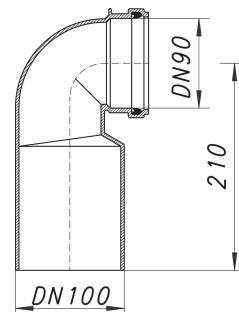

Wand-WC-Bogen 88, 90°, DN 90 x DN 100

Artikelnummer: 320186

GTIN: 4001636320186

Rabattgruppe: 2

Beschreibung:

Wand-WC-Bogen 88, 90°, DN 90 x DN 100

205 bis 235 mm lang

Ausführung:

- Lippendichtung
- Bauschutzdeckel

Material:

PE-HD, schweißbar