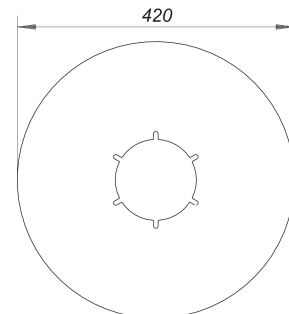

Anschluss-Manschette S 10, EPDM, d: 420 mm

Artikelnummer: 790323

GTIN: 4001636790323

Rabattgruppe: 3

Beschreibung:

Anschluss-Manschette S 10, EPDM, d: 420 mm

aus hochpolymeren Dichtungsbahnen, passend zu den Bodenabläufen 40, 42 und 46 sowie zu den Aufstockelementen 85