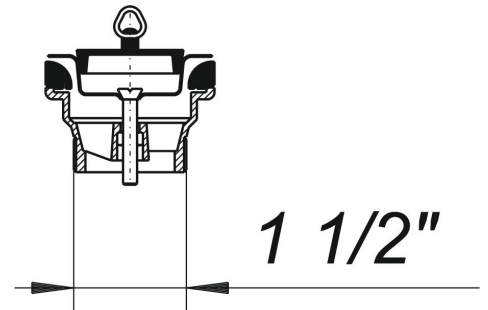

Stopfenventil 014, Kelch d: 70 mm, mit Dreieckbügel, 1 1/2"

Artikelnummer: 100207

GTIN: 4001636100207

Rabattgruppe: 1

Beschreibung:

Stopfenventil 014, Kelch d: 70 mm, mit Dreieckbügel, 1 1/2"

mit Edelstahl-Ventilkelch

Ventilkelch d: 70 mm, mit Dreieckbügel