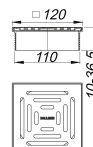

## Aufsatz DalIDrain Pure, 120 x 120 mm

Artikelnummer: 517289

GTIN: 4001636517289

Rabattgruppe: 6

### Beschreibung:

Aufsatz DalIDrain Pure, 120 x 120 mm

Aufsatz mit Edelstahlrost im Kunststoffrahmen, passend zu den Ablaufgehäusen DalIDrain, CeraDrain und den Aufstockelementen DalIDrain, CeraDrain.

### AUSFÜHRUNG

- Rost aus Edelstahl, Rahmen aus Kunststoff
- Aufsatzverlängerung kürzbar für Bodenbeläge 10 – 36 mm (inkl. Kleber)

### MATERIAL

Rost Edelstahl 1.4301, Belastungsklasse K 3 (300 kg); Aufsatzverlängerung und Rahmen aus ABS  
Mit Positionierhilfe seitenerstellbar +/- 9,5 mm.