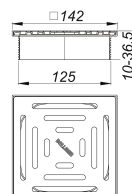

## Aufsatz DallDrain Pure, 150 x 150 mm

Artikelnummer: 517166

GTIN: 4001636517166

Rabattgruppe: 6

### Beschreibung:

Aufsatz DallDrain Pure, 150 x 150 mm

Aufsatz mit Edelstahlrost im Kunststoffrahmen, passend zu den Ablaufgehäusen DallDrain, CeraDrain und den Aufstockelementen DallDrain, CeraDrain.

#### AUSFÜHRUNG

- Rost aus Edelstahl, Rahmen aus Kunststoff
- Aufsatzverlängerung kürzbar für Bodenbeläge 10 – 36 mm (inkl. Kleber)

#### MATERIAL

Rost Edelstahl 1.4301, Belastungsklasse K 3 (300 kg); Aufsatzverlängerung und Rahmen aus ABS  
Seitenverstellbar +/- 5 mm.