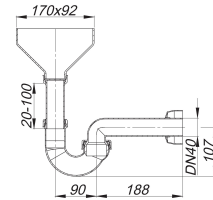

Tropfwasser-Siphon 113, DN 40

Artikelnummer: 030313

GTIN: 4001636030313

Rabattgruppe: 1

Beschreibung:

Tropfwasser-Siphon 113, DN 40
nach DIN EN 274

Ausführung:

- Auffangtrichter und Rohrschelle
- Ablaufbogen mit verstellbarem Kugelgelenk
- Wandrosette

Material:

Polypropylen, hochschlagfest