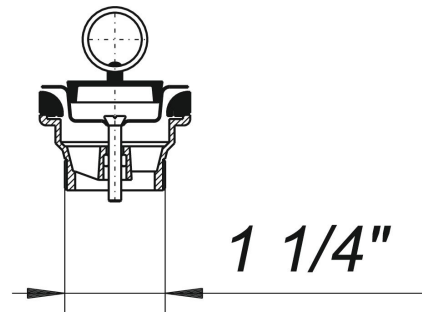

Stopfenventil 014, Kelch d: 60 mm, mit Dreieckbügel, 1 1/4"

Artikelnummer: 100108

GTIN: 4001636100108

Rabattgruppe: 1

Beschreibung:

Stopfenventil 014, Kelch d: 60 mm, mit Dreieckbügel, 1 1/4"

mit Edelstahl-Ventilkelch

Ventilkelch d: 60 mm, mit Dreieckbügel