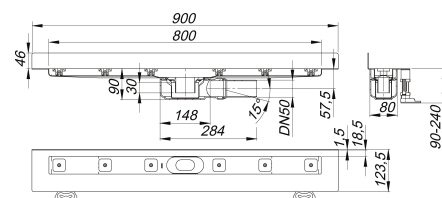

Duschrinne CeraLine Plan W 800 mm, DN 50

Artikelnummer: 523143

GTIN: 4001636523143

Rabattgruppe: 8

Beschreibung:

Duschrinne CeraLine Plan W 800 mm, DN 50

für die Montage an der Wand

mit einem Ablaufgehäuse, Ablaufstutzen DN 50 seitlich, mit Kugelgelenk, verstellbar von 0 – 15 Grad

Ausführung:

- schallentkoppelnde Montagefüße zur Höheneinstellung
- besonderer Flansch zum sicheren Anschluss an Verbundabdichtungen gemäß DIN 18534
- Geruchs- und Reinigungsverschluss, Sperrwasserhöhe 30 mm
- höhenverstellbare Justierschrauben
- Bauschutz
- Fliesenanschlag
- Rahmenklemmstück

Material:

Rinnenkörper Edelstahl 1.4301, Ablaufkörper Polypropylen, hochschlagfest

Mögliche Sonderausführungen für Duschrinnen CeraLine Plan W:

- Zwischenlängen bis 1200 mm
- Flanschaukantungen an bis zu 3 Seiten
- auch mit Wandabständen passend für Natursteinbeläge bestellbar

Bitte anfragen!

Längen 600 mm - 1100 mm geeignet für das Poresta® BFR 75 Universalrinnenboard!

Ablaufleistungen nach DIN EN 1253:

Nennweite	Produktnorm	Min. Ablaufleistung nach Norm	Anstauhöhe nach Norm	Ablaufleistung
DN 50	DIN EN 1253	0,80 l/s	20,00 mm	0,70 l/s