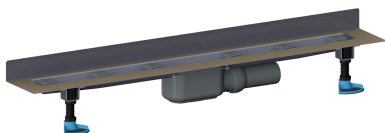

Duschrinne CeraLine Plan W 800 mm, DN 50

Artikelnummer: 523143

GTIN: 4001636523143

Rabattgruppe: 8

Beschreibung:

Duschrinne CeraLine Plan W 800 mm, DN 50

für die Montage an der Wand

mit einem Ablaufgehäuse, Ablaufstutzen DN 50 seitlich, mit Kugelgelenk, verstellbar von 0 – 15 Grad

Ausführung:

- schallentkoppelnde Montagefüße zur Höheneinstellung
- besonderer Flansch zum sicheren Anschluss an Verbundabdichtungen gemäß DIN 18534
- Geruchs- und Reinigungsverschluss, Sperrwasserhöhe 30 mm
- höhenverstellbare Justierschrauben
- Bauschutz
- Fliesenanschlag
- Rahmenklemmstück

Material:

Rinnenkörper Edelstahl 1.4301, Ablaufkörper Polypropylen, hochschlagfest

Mögliche Sonderausführungen für Duschrinnen CeraLine Plan W:

- Zwischenlängen bis 1200 mm
- Flanschaukantungen an bis zu 3 Seiten
- auch mit Wandabständen passend für Natursteinbeläge bestellbar

Bitte anfragen!

Längen 600 mm - 1100 mm geeignet für das Poresta® BFR 75 Universalrinnenboard!

Ablaufleistungen nach DIN EN 1253:

Nennweite	Produktnorm	Min. Ablaufleistung nach Norm	Anstauhöhe nach Norm	Ablaufleistung
DN 50	DIN EN 1253	0,80 l/s	20,00 mm	0,70 l/s