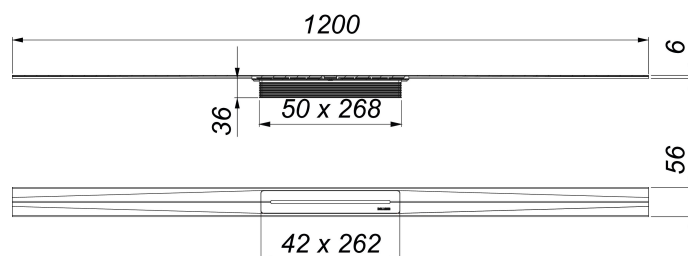

## Duschrinne CeraFloor Pure, 1200 mm

Artikelnummer: 538222

GTIN: 4001636538222

Rabattgruppe: 11

### Beschreibung:

Duschrinne CeraFloor Pure, 1200 mm

zum Einbau mit Ablaufgehäusen CeraFlex, CeraFlex Plan, CeraFlex senkrecht, DallFlex, DallFlex Plan, DallFlex senkrecht und Duschelementen DallFlex Floor, DallFlex Floor Plan, DallFlex Wall, DallFlex Wall Plan.

Ablaufschiene mit integriertem Quergefälle, flächenbündig in der Duschrinne installiert, geeignet für Bodenbeläge von 12 – 32 mm und Wandbeläge von 12 – 24 mm (inkl. Kleberbett), Länge millimetergenau anpassbar.

Ausführung:

- Abdeckung
- Montagezubehör und Positionierhilfen
- Bauschutzabdeckung

Material:

Edelstahl 1.4301, 1,5 mm, Belastungsklasse K 3 (300 kg)

Bestellhinweis CeraFloor Pure:

Bitte Ablaufgehäuse CeraFlex, DallFlex oder Duschelement DallFlex Floor/Wall + Duschrinne CeraFloor Pure bestellen!