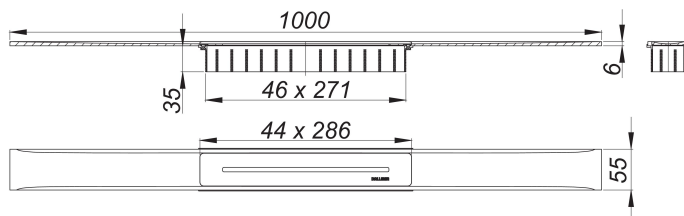

Duschrinne CeraFloor Select Edelstahl matt, 1000 mm

Artikelnummer: 538048

GTIN: 4001636538048

Rabattgruppe: 11

Beschreibung:

Duschrinne CeraFloor Select Edelstahl matt, 1000 mm

zum Einbau mit allen Ablaufgehäusen CeraFlex und DallFlex. Ablaufschiene mit mehrseitigem Präzisionsgefälle, flächenbündig in der Duschrinne installiert, geeignet für keramische und Naturstein-Beläge (Boden: 10-28 mm, Wand: 12-28 mm, inkl. Kleberbett und Verbundabdichtung), Länge millimetergenau anpassbar.

AUSFÜHRUNG

- Abdeckung
- Montagezubehör und Positionierhilfen
- Bauschutzabdeckung

MATERIAL

Edelstahl 1.4301, massiv 6 mm, matt satiniert, Belastungsklasse K 3 (300 kg)

Bestellhinweis CeraFloor Select:

Bitte Ablaufgehäuse CeraFlex oder DallFlex + Duschrinne CeraFloor Select bestellen!