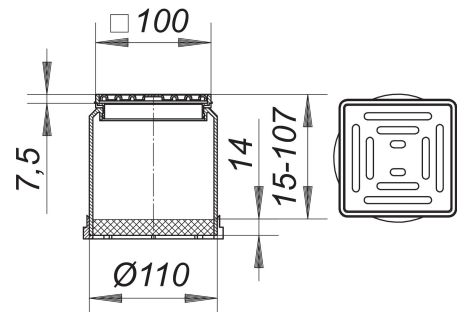

Aufsatz E 10, 100 x 100 mm

Artikelnummer: 510006

GTIN: 4001636510006

Rabattgruppe: 3

Beschreibung:

Aufsatz E 10, 100 x 100 mm

passend zu den Ablaufgehäusen 40, 42, 46, den Balkonablaufgehäusen und Entwässerungselementen für Attikaabläufe, sowie zu den Aufstockelementen 85.

Aufsatzverlängerung Polypropylen, verlängerbar mit HT-Rohr DN 100

Rahmen ABS, 100 x 100 mm

Rost Edelstahl 1.4301, Belastungsklasse K 3 (300 kg)

Ersatzteile:

495013 Entwässerungsring

830104 Balkonablauf 83 E, DN 50, 100 x

830111 Balkonablauf 83 E, DN 70, 100 x

831101 Balkonablauf 84 E, DN 50, 100 x

831118 Balkonablauf 84 E, DN 70, 100 x