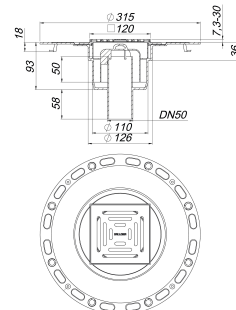

Bodenablauf TistoPlan senkrecht K 12, DN 50, 120 x 120 mm

Artikelnummer: 513472

GTIN: 4001636513472

Rabattgruppe: 5

Beschreibung:

Bodenablauf TistoPlan senkrecht K 12, DN 50, 120 x 120 mm

nach DIN EN 1253

Ablaufstutzen DN 50 senkrecht

Ausführung:

- Vlies-kaschierter Flansch zum sicheren Anschluss an Verbund- und Bahnenabdichtungen gemäß DIN 18534
- Tisto-Dichtmanschette
- Geruchs- und Reinigungsverchluss, Sperrwasserhöhe 50 mm
- Bauschutzdeckel
- höhenverstellbarer Aufsatz

Material:

Polypropylen, hochschlagfest

Rost Edelstahl 1.4301, Belastungsklasse K 3 (300 kg)

Rahmen ABS, 120 x 120 mm

Kann mit Brand- und Schallschutz Rohbauelement 2 (Art. Nr. 515025) verwendet werden.

Ablaufleistungen nach DIN EN 1253:

Nennweite	Produktnorm	Min. Ablaufleistung nach Norm	Anstauhöhe nach Norm	Ablaufleistung
DN 50	DIN EN 1253	0,80 l/s	20,00 mm	1,34 l/s

Ersatzteile:

501080 Rost E 115,

590275 Geruchverschlussglocke zu

515438 Brandschutzelement 12,