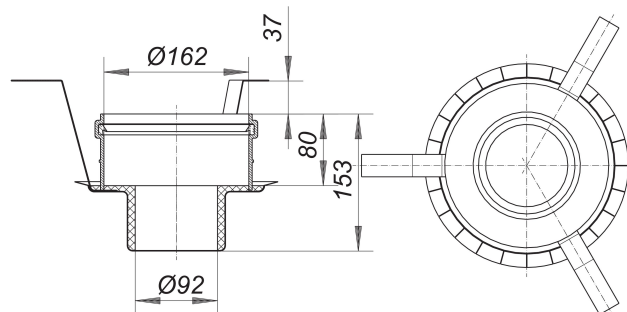

Brandschutz-Rohbauelement 1, DN 50/DN 70

Artikelnummer: 515018

GTIN: 4001636515018

Rabattgruppe: 3

Beschreibung:

Brandschutz-Rohbauelement 1, DN 50/DN 70

passend zu Duschrinnen CeraLine senkrecht F Duo 1200-2000 mm, Ablaufgehäusen 61 HT, 61 HT DallBit, 61 GA, 61 GA DallBit, Bodenabläufen 61 HT/E, 61 HT/KE in den Nennweiten DN 50 und DN 50/DN 70 ohne Zulauf, Dachabläufen 62 Schraubflansch, DallBit und FPO-PP in Nennweite DN 70.

Zur Montage in Kernbohrungen (d: 200 mm) in F 30/60/90/120-Decken.

Ausführung:

- Einschubelement
- Quellstoffeinlage
- Haltebügel
- Schalungshilfe
- Schallschutzmanschette
- Bauschutzdeckel

Anschluss von:

Kunststoffrohr DN 50 und DN 70 über Rohrmuffe