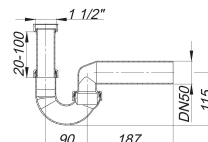

Röhren-Siphon 100/0, 1 1/2" x DN 40/DN 50

Artikelnummer: 010230

GTIN: 4001636010230

Rabattgruppe: 1

Beschreibung:

Röhren-Siphon 100/0, 1 1/2" x DN 40/DN 50
nach DIN EN 274

Ausführung:

– verstellbarer Kugelgelenk-Ablaufbogen