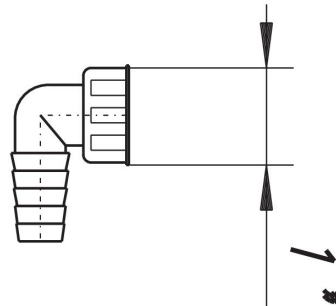

Winkelschlauchtülle zu HL 400/405/406, verchromt, 1"

Artikelnummer: 140173

GTIN: 4001636140173

Rabattgruppe: 1

Beschreibung:

Winkelschlauchtülle zu HL 400/405/406, verchromt, 1"

Winkelschlauchtülle zu HL 400, 405, 406