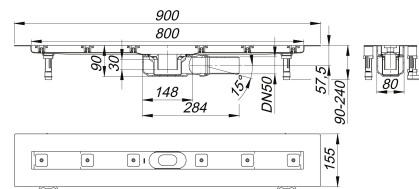

## Duschrinne CeraLine Plan F 800 mm, DN 50

Artikelnummer: 523044

GTIN: 4001636523044

Rabattgruppe: 8

### Beschreibung:

Duschrinne CeraLine Plan F 800 mm, DN 50

für die Montage in der Fläche

mit einem Ablaufgehäuse, Ablaufstutzen DN 50 seitlich, mit Kugelgelenk, verstellbar von 0 – 15 Grad

Ausführung:

- schallentkoppelnde Montagefüße zur Höheneinstellung
- besonderer Flansch zum sicheren Anschluss an Verbundabdichtungen gemäß DIN 18534
- Geruchs- und Reinigungsverschluss, Sperrwasserhöhe 30 mm
- höhenverstellbare Justierschrauben
- Bauschutz
- Fliesenanschlag
- Rahmenklemmstück

Material:

Rinnenkörper Edelstahl 1.4301, Ablaufkörper Polypropylen, hochschlagfest

Mögliche Sonderausführungen für Duschrinnen CeraLine Plan F: Zwischenlängen bis 1200 mm. Bitte anfragen!

Längen 600 mm - 1100 mm geeignet für das Poresta® BFR 75 Universalrinnenboard!

### Ablaufleistungen nach DIN EN 1253:

Nennweite	Produktnorm	Min. Ablaufleistung nach Norm	Anstauhöhe nach Norm	Ablaufleistung
DN 50	DIN EN 1253	0,80 l/s	20,00 mm	0,70 l/s