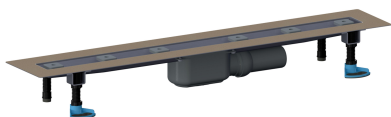

## Duschrinne CeraLine Plan F 800 mm, DN 50

Artikelnummer: 523044

GTIN: 4001636523044

Rabattgruppe: 8

### Beschreibung:

Duschrinne CeraLine Plan F 800 mm, DN 50

für die Montage in der Fläche

mit einem Ablaufgehäuse, Ablaufstutzen DN 50 seitlich, mit Kugelgelenk, verstellbar von 0 – 15 Grad

Ausführung:

- schallentkoppelnde Montagefüße zur Höheneinstellung
- besonderer Flansch zum sicheren Anschluss an Verbundabdichtungen gemäß DIN 18534
- Geruchs- und Reinigungsverschluss, Sperrwasserhöhe 30 mm
- höhenverstellbare Justierschrauben
- Bauschutz
- Fliesenanschlag
- Rahmenklemmstück

Material:

Rinnenkörper Edelstahl 1.4301, Ablaufkörper Polypropylen, hochschlagfest

Mögliche Sonderausführungen für Duschrinnen CeraLine Plan F: Zwischenlängen bis 1200 mm. Bitte anfragen!

Längen 600 mm - 1100 mm geeignet für das Poresta® BFR 75 Universalrinnenboard!