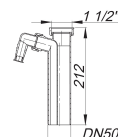

Tauchrohr 010/1 SL, 210 mm, 1 1/2" x DN 50

Artikelnummer: 070227

GTIN: 4001636070227

Rabattgruppe: 1

Beschreibung:

Tauchrohr 010/1 SL, 210 mm, 1 1/2" x DN 50

Ausführung:

- lose Überwurfmutter und Flachdichtung (asbestfrei)
- 1 Waschgeräte-Anschluss

Material:

Polypropylen, hochschlagfest

Waschgeräte-Anschluss mit getrennter Kammer für das Abwasser des Waschgerätes,

dadurch „superleise“