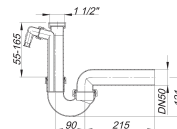

Röhren-Siphon 100/1 SL, 1 1/2" x DN 50

Artikelnummer: 020222

GTIN: 4001636020222

Rabattgruppe: 1

Beschreibung:

Röhren-Siphon 100/1 SL, 1 1/2" x DN 50
nach DIN EN 274

Ausführung:

- verstellbarer Kugelgelenk-Ablaufbogen
- 1 Waschgeräte-Anschluss