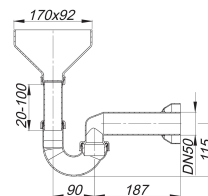

## Tropfwasser-Siphon 113, DN 50

Artikelnummer: 030320

GTIN: 4001636030320

Rabattgruppe: 1

### Beschreibung:

Tropfwasser-Siphon 113, DN 50  
nach DIN EN 274

Ausführung:

- Auffangtrichter und Rohrschelle
- Ablaufbogen mit verstellbarem Kugelgelenk
- Wandrosette

Material:

Polypropylen, hochschlagfest

### Ersatzteile:

080325 Tropfwassertrichter 013,