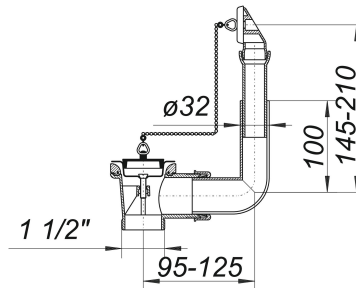

Ab- und Überlauf-Set 024 U, 1 1/2"

Artikelnummer: 110404

GTIN: 4001636110404

Rabattgruppe: 1

Beschreibung:

Ab- und Überlauf-Set 024 U, 1 1/2"

nach DIN EN 274

zum Anschluss einer Doppelspüle, mit Stopfen und Kettenhalter

Material:

Polypropylen, hochschlagfest