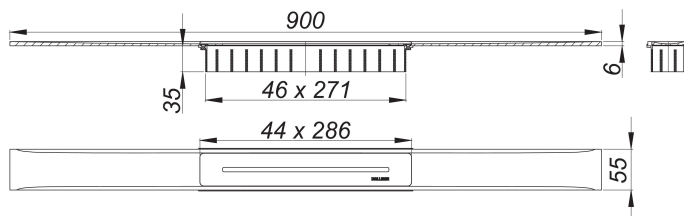

Duschrinne CeraFloor Select Edelstahl matt, 900 mm

Artikelnummer: 538024

GTIN: 4001636538024

Rabattgruppe: 11

Beschreibung:

Duschrinne CeraFloor Select Edelstahl matt, 900 mm

zum Einbau mit allen Ablaufgehäusen CeraFlex und DallFlex. Ablaufschiene mit mehrseitigem Präzisionsgefälle, flächenbündig in der Duschrinne installiert, geeignet für keramische und Naturstein-Beläge (Boden: 10-28 mm, Wand: 12-28 mm, inkl. Kleberbett und Verbundabdichtung), Länge millimetergenau anpassbar.

AUSFÜHRUNG

- Abdeckung
- Montagezubehör und Positionierhilfen
- Bauschutzabdeckung

MATERIAL

Edelstahl 1.4301, massiv 6 mm, matt satiniert, Belastungsklasse K 3 (300 kg)

Bestellhinweis CeraFloor Select:

Bitte Ablaufgehäuse CeraFlex oder DallFlex + Duschrinne CeraFloor Select bestellen!