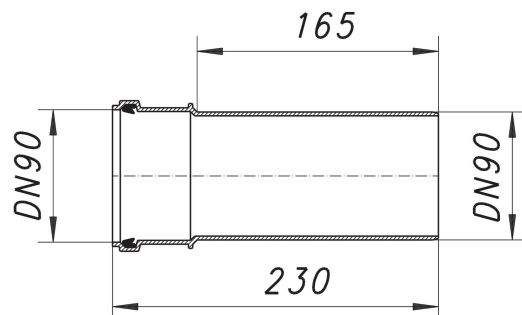

## Wand-WC-Verlängerungsstutzen, DN 90

Artikelnummer: 350015

GTIN: 4001636350015

Rabattgruppe: 2

### Beschreibung:

Wand-WC-Verlängerungsstutzen, DN 90  
passend zu WC-Ablaufstutzen DN 90

Ausführung:

- innen liegende Lippendichtung
- 230 mm lang

Material:

Polypropylen, hochschlagfest, weiß