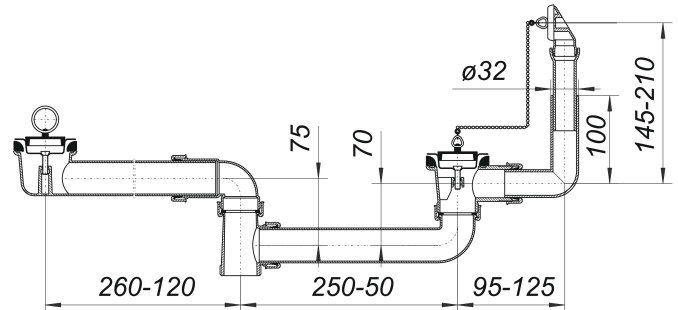

## Ab- und Überlauf-Set 023 U, 1 1/2"

Artikelnummer: 110305

GTIN: 4001636110305

Rabattgruppe: 1

### Beschreibung:

Ab- und Überlauf-Set 023 U, 1 1/2"

nach DIN EN 274

zum Anschluss einer Doppelspüle (reversibel), mit Stopfen und Kettenhalter

Material:

Polypropylen, hochschlagfest