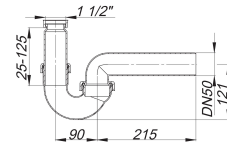

Röhren-Siphon 100/0, 1 1/2" x DN 50

Artikelnummer: 010223

GTIN: 4001636010223

Rabattgruppe: 1

Beschreibung:

Röhren-Siphon 100/0, 1 1/2" x DN 50
nach DIN EN 274

Ausführung:

– verstellbarer Kugelgelenk-Ablaufbogen