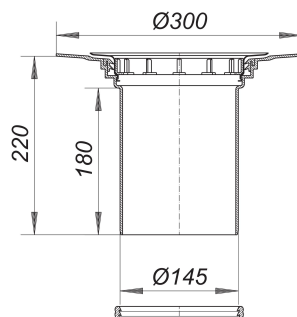

Aufstockelement 550 mit Abdichtungs-Set S 15

Artikelnummer: 560001

GTIN: 4001636560001

Rabattgruppe: 3

Beschreibung:

Aufstockelement 550 mit Abdichtungs-Set S 15
passend zu den Ablaufgehäusen 54/55, 57/58, 61 und 61/1

Ausführung:

- Rückstaudichtung S 15
- Bauschutzdeckel

Material:

Polypropylen, hochschlagfest

Ersatzteile:

560018 Aufstockelement 550 ohne

560506 Abdichtungs-Set

590084 Tragring, weiß, zu