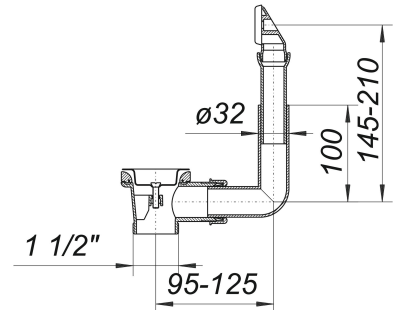

Ab- und Überlauf-Set 014 U, 1 1/2"

Artikelnummer: 110206

GTIN: 4001636110206

Rabattgruppe: 1

Beschreibung:

Ab- und Überlauf-Set 014 U, 1 1/2"

nach DIN EN 274

zum Anschluss einer Einzelspüle, mit Stopfen und Kettenhalter

Material:

Polypropylen, hochschlagfest