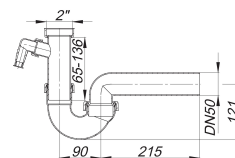

Röhren-Siphon 100/1, 2" x DN 50

Artikelnummer: 020420

GTIN: 4001636020420

Rabattgruppe: 1

Beschreibung:

Röhren-Siphon 100/1, 2" x DN 50
nach DIN EN 274

Ausführung:

- verstellbarer Kugelgelenk-Ablaufbogen
- 1 Waschgeräte-Anschluss