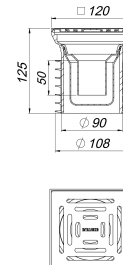

Bodenablauf PRONTO K, DN 100, 120 x 120 mm

Artikelnummer: 700360

GTIN: 4001636700360

Rabattgruppe: 3

Beschreibung:

Bodenablauf PRONTO K, DN 100, 120 x 120 mm
zum Einstecken in ein Rohr, einsetzbar bei nicht abgedichteten Bodenkonstruktionen

Ausführung:

- Geruchs- und Reinigungsverschluss, Sperrwasserhöhe 50 mm
- Universal-Lippendichtung

Material:

Stutzen aus Polypropylen, hochschlagfest, mit angeformten Lippendichtungen aus TPE
Rahmen Polypropylen, 120 x 120 mm
Rost Edelstahl 1.4301, 115 x 115 mm, Belastungsklasse K 3 (300 kg)

Ablaufleistungen nach DIN EN 1253:

Nennweite	Produktnorm	Min. Ablaufleistung nach Norm	Anstauhöhe nach Norm	Ablaufleistung
DN 100	DIN EN 1253	1,40 l/s	20,00 mm	0,82 l/s

Ersatzteile:

501080 Rost E 115,

480774 Geruchverschlusseinsatz