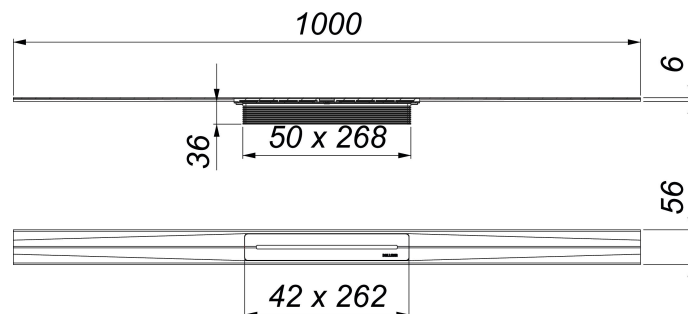

Duschrinne CeraFloor Pure, 1000 mm

Artikelnummer: 538215

GTIN: 4001636538215

Rabattgruppe: 11

Beschreibung:

Duschrinne CeraFloor Pure, 1000 mm

zum Einbau mit Ablaufgehäusen CeraFlex, CeraFlex Plan, CeraFlex senkrecht, DallFlex, DallFlex Plan, DallFlex senkrecht und Duschelementen DallFlex Floor, DallFlex Floor Plan, DallFlex Wall, DallFlex Wall Plan.

Ablaufschiene mit integriertem Quergefälle, flächenbündig in der Duschrinne installiert, geeignet für Bodenbeläge von 12 – 32 mm und Wandbeläge von 12 – 24 mm (inkl. Kleberbett), Länge millimetergenau anpassbar.

Ausführung:

- Abdeckung
- Montagezubehör und Positionierhilfen
- Bauschutzabdeckung

Material:

Edelstahl 1.4301, 1,5 mm, Belastungsklasse K 3 (300 kg)

Bestellhinweis CeraFloor Pure:

Bitte Ablaufgehäuse CeraFlex, DallFlex oder Duschelement DallFlex Floor/Wall + Duschrinne CeraFloor Pure bestellen!