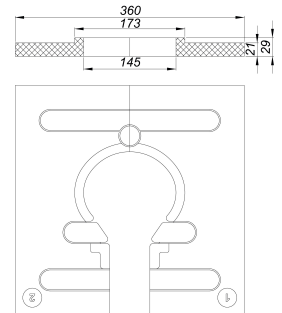

Montagehilfe DallDrain Plan

Artikelnummer: 517302

GTIN: 4001636517302

Rabattgruppe: 6

Beschreibung:

Montagehilfe DallDrain Plan

Zum einfachen und schnellen Einbau der Ablaufgehäuse/Bodenabläufe DallDrain Plan und CeraDrain Plan in die Wärmedämmung.