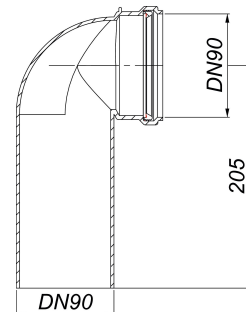

Wand-WC-Bogen 88, DN 90 x DN 90

Artikelnummer: 320087

GTIN: 4001636320087

Rabattgruppe: 2

Beschreibung:

Wand-WC-Bogen 88, DN 90 x DN 90

205 bis 235 mm lang

Ausführung:

- Lippendichtung
- Bauschutzdeckel

Material:

PE-HD, schweißbar