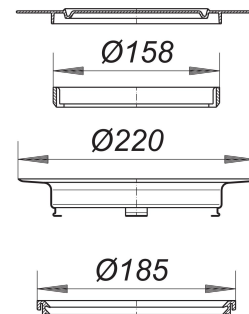

## Abdichtungs-Set S 15

Artikelnummer: 560506

GTIN: 4001636560506

Rabattgruppe: 3

### Beschreibung:

Abdichtungs-Set S 15

zur Befestigung polymerer Dichtungsbahnen, passend zu den Abläufen Serie 15 und Aufstockelement 550

Ausführung:

- Edelstahl-Klemmelement
- Pressdichtung
- Tragring
- Bauschutzdeckel/Schablone