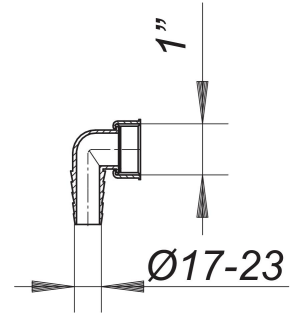

## Winkelschlauchtülle, weiß, 1"

Artikelnummer: 090300

GTIN: 4001636090300

Rabattgruppe: 1

### Beschreibung:

Winkelschlauchtülle, weiß, 1"  
mit loser Überwurfmutter

Material:

Polypropylen, hochschlagfest