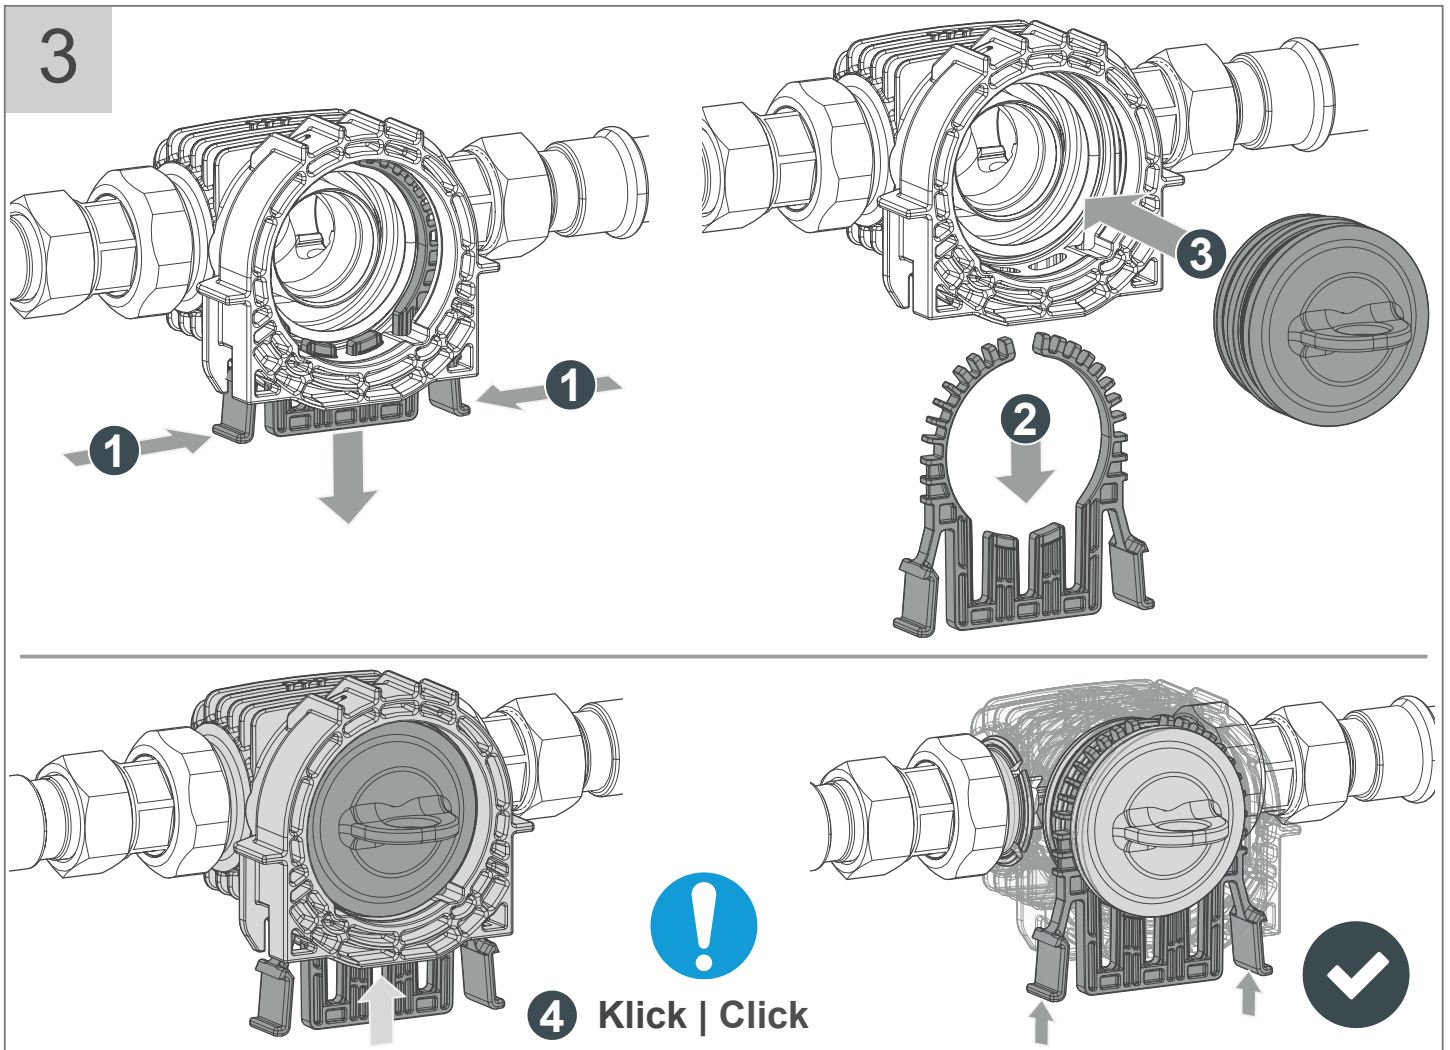

#### Einbaumöglichkeiten | Installation options ▶ nur Fachkraft | qualified specialists only

Anschlussverschraubung in Rohrleitung installieren |  
Installing the screw connection in the pipe

Basismodul befestigen | Fastening the basic module

Verschlusskappe anbringen | Attaching the cap

Dichtheit prüfen | Checking for leaks

Basismodul für Enthärtungsanlage und Filter montieren |  
Mounting the basic module for the water softener and the filter