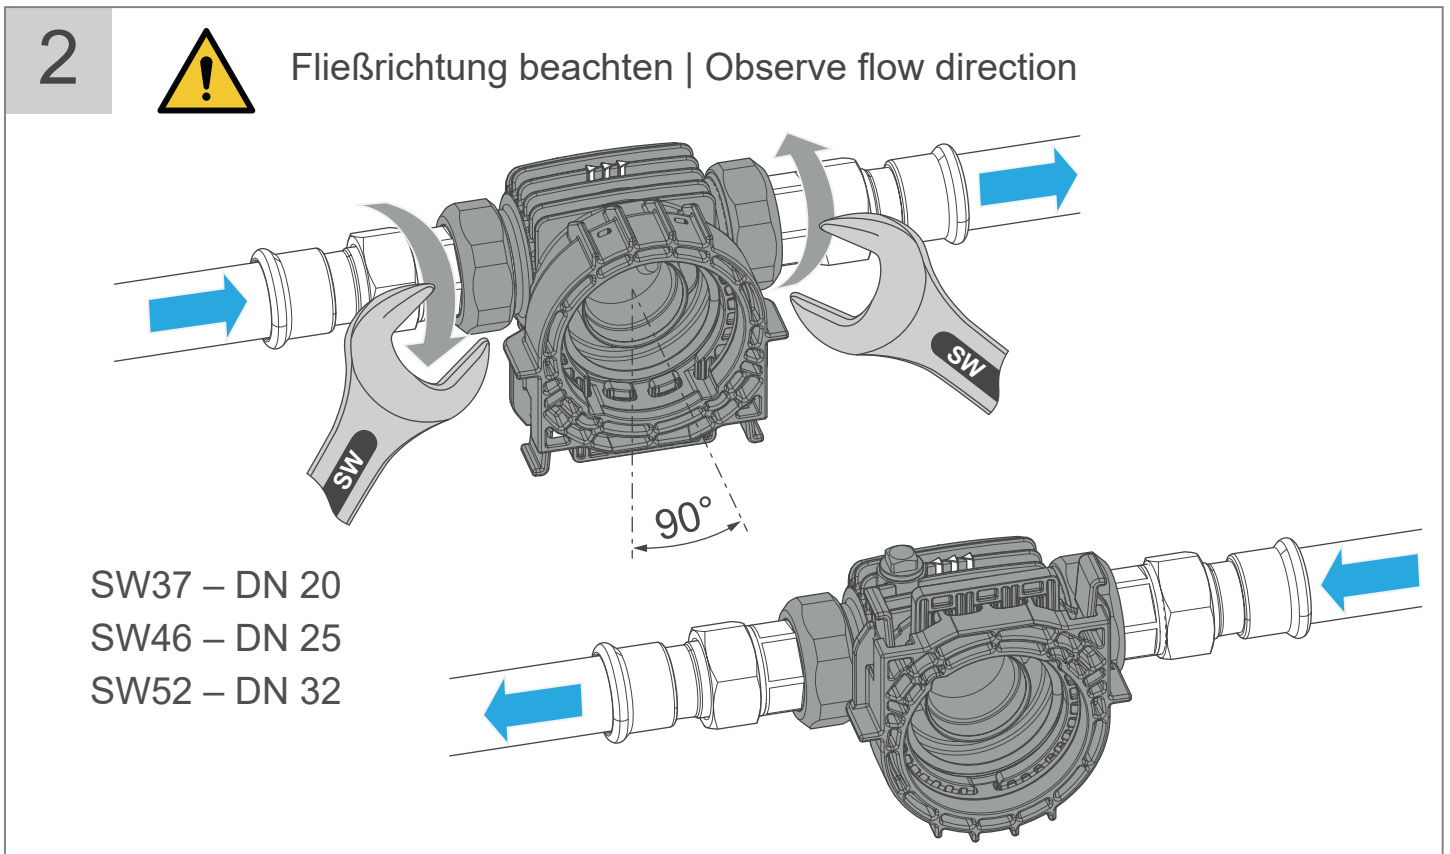

#### Abmessungen | Dimensions

DN 20 (3/4")  
#101000070000

DN 25 (1")  
#101000080000

DN 32 (1 1/4")  
#101000090000

#### Einbaumöglichkeiten | Installation options ▶ nur Fachkraft | qualified specialists only

Anschlussverschraubung in Rohrleitung installieren |  
Installing the screw connection in the pipe

Basismodul befestigen | Fastening the basic module