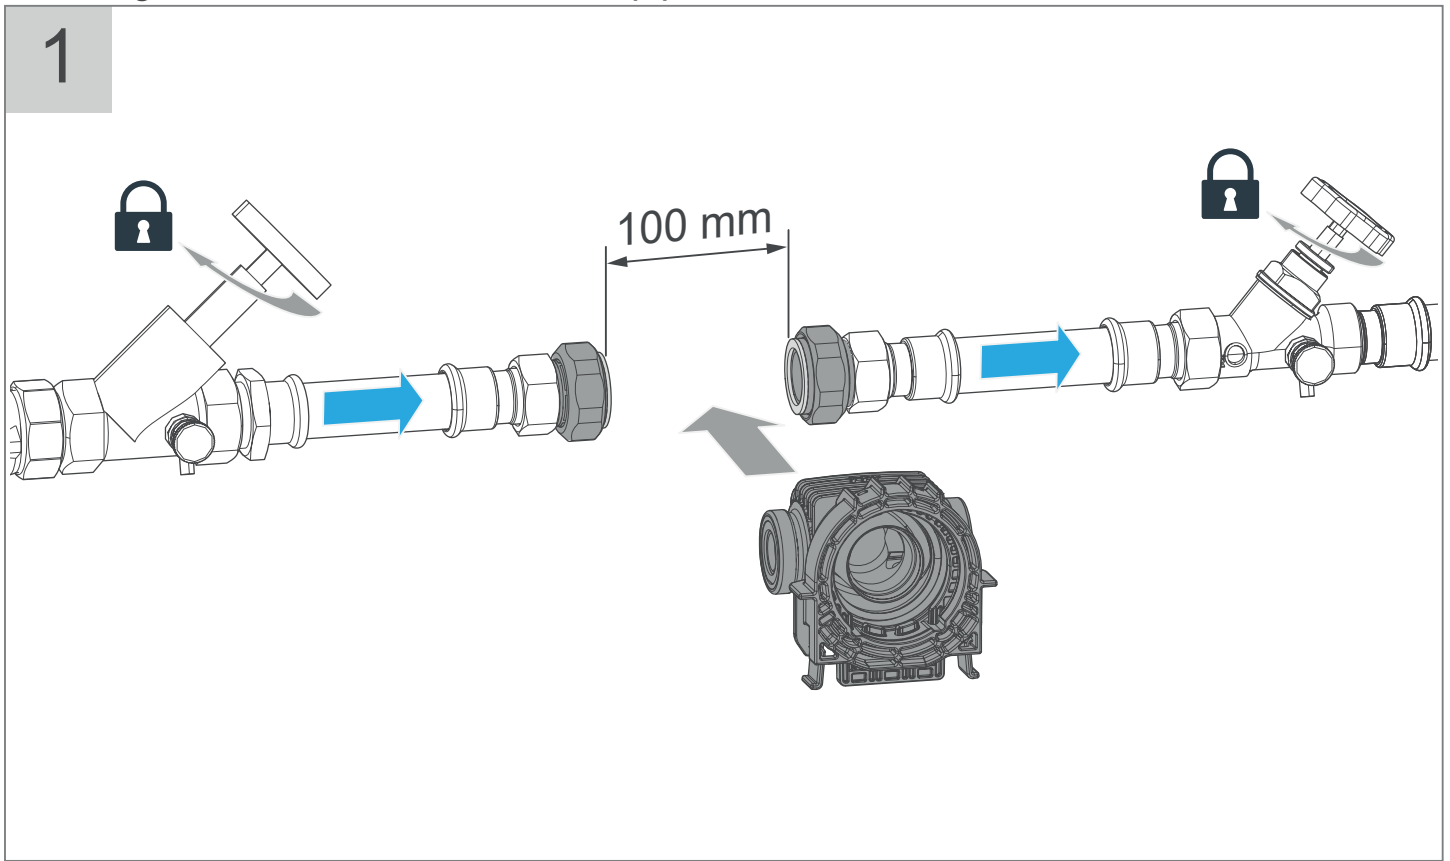

#### Abmessungen | Dimensions

DN 20 (3/4")  
#101000070000

DN 25 (1")  
#101000080000

DN 32 (1 1/4")  
#101000090000

#### Einbaumöglichkeiten | Installation options ▶ nur Fachkraft | qualified specialists only

Anschlussverschraubung in Rohrleitung installieren |  
Installing the screw connection in the pipe

Basismodul befestigen | Fastening the basic module