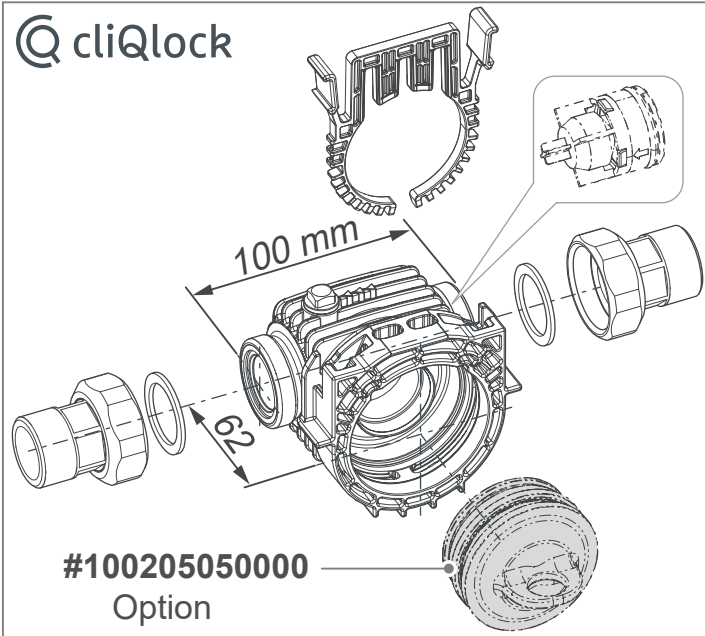

### cliQlock Basismodul | Basic module

- de** Montageanleitung
- en** Mounting Instructions

#### Abmessungen | Dimensions

DN 20 (3/4")  
#101000070000

DN 25 (1")  
#101000080000

DN 32 (1 1/4")  
#101000090000