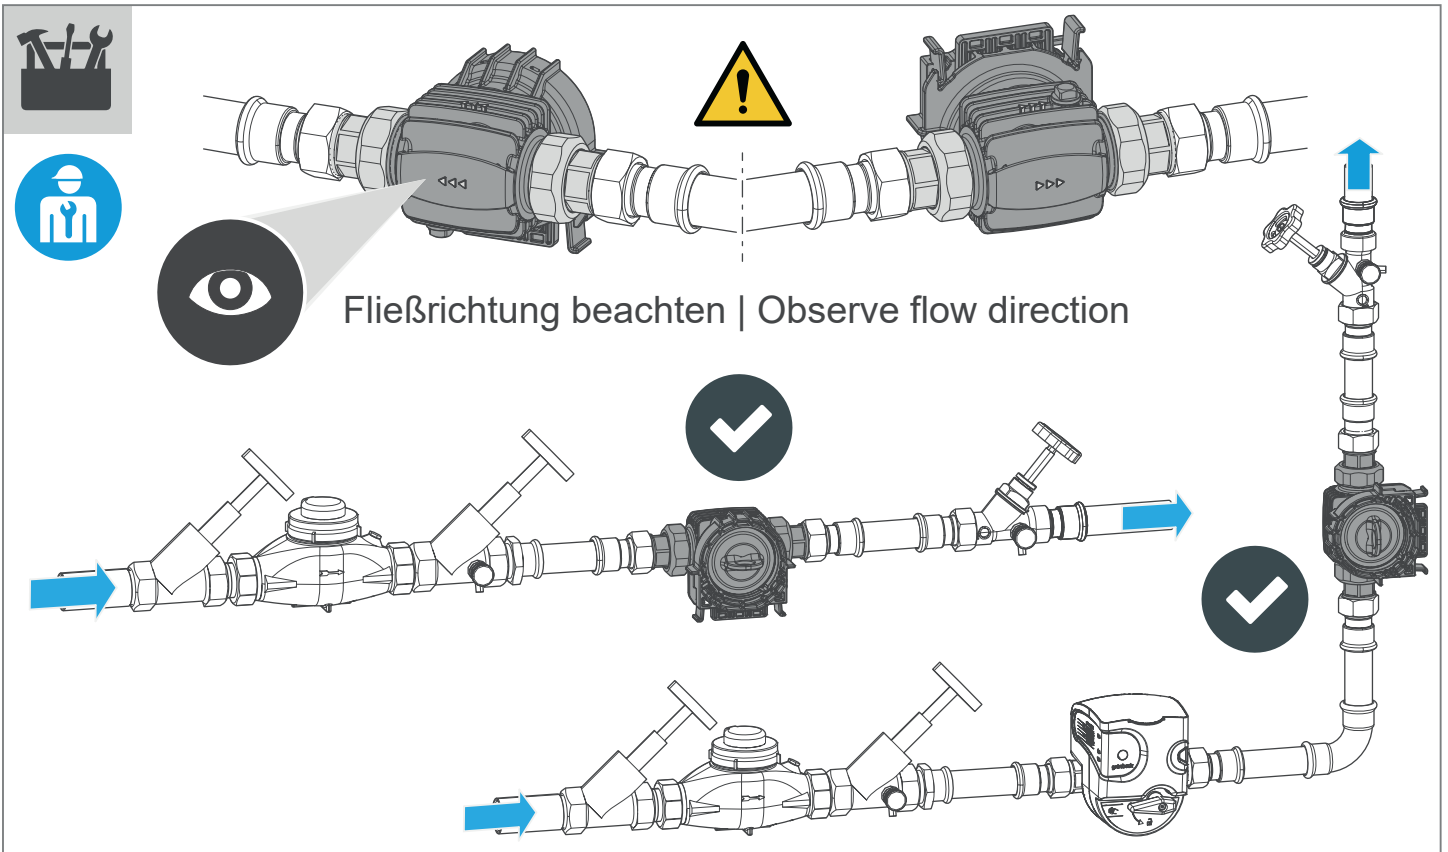

#### Abmessungen | Dimensions

DN 20 (3/4")  
#101000070000

DN 25 (1")  
#101000080000

DN 32 (1 1/4")  
#101000090000

#### Einbaumöglichkeiten | Installation options ▶ nur Fachkraft | qualified specialists only

Anschlussverschraubung in Rohrleitung installieren |  
Installing the screw connection in the pipe

Basismodul befestigen | Fastening the basic module

Verschlusskappe anbringen | Attaching the cap

Dichtheit prüfen | Checking for leaks

Basismodul für Enthärtungsanlage und Filter montieren |  
Mounting the basic module for the water softener and the filter