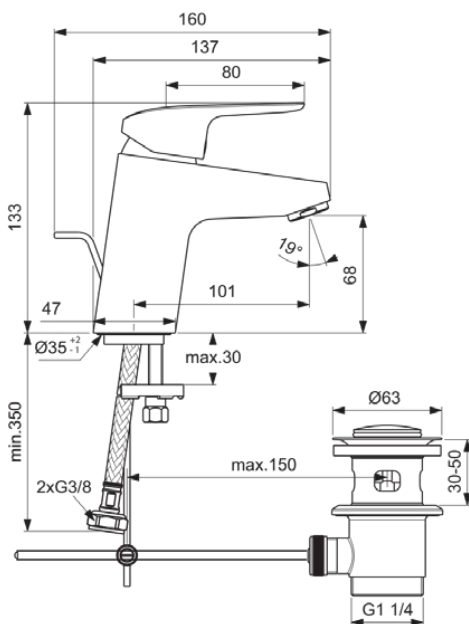

CERAFLEX

B1711AA

CERAFLEX | Waschtischarmatur 47x160x133 mm, 101 mm vertikaler Abstand bis Mitte Auslauf in chrom, 5 l/min (3 bar), mit Ablaufgarnitur | EasyFix, BlueStart, Click-Technologie, EPD, FirmaFlow, SmartShine Oberfläche

Bild & Zeichnung

Allgemeine Informationen

Produktkategorie:	Waschtischarmaturen
Produktart:	Waschtischarmatur
Marke:	Ideal Standard
Kollektion:	CERAFLEX
Designer:	Artefakt
Colour:	AA - Chrom
Oberflächenveredelung:	glänzend
Maximale Höhe (mm):	133
Maximale Breite (mm):	47
Ausladung (mm):	160
Befestigungsart:	EasyFix
Nettogewicht (kg):	1,44
EAN Code:	3800861055860