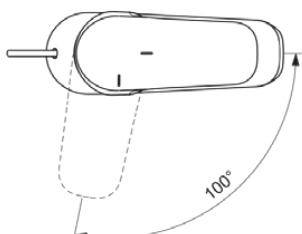

CERAFLEX

B1711AA

CERAFLEX | Waschtischarmatur 47x160x133 mm, 101 mm vertikaler Abstand bis Mitte Auslauf in chrom, 5 l/min (3 bar), mit Ablaufgarnitur | EasyFix, BlueStart, Click-Technologie, EPD, FirmaFlow, SmartShine Oberfläche

Bild & Zeichnung

Allgemeine Informationen

Produktkategorie:	Waschtischarmaturen
Produktart:	Waschtischarmatur
Marke:	Ideal Standard
Kollektion:	CERAFLEX
Designer:	Artefakt
Colour:	AA - Chrom
Oberflächenveredelung:	glänzend
Maximale Höhe (mm):	133
Maximale Breite (mm):	47
Ausladung (mm):	160
Befestigungsart:	EasyFix
Nettogewicht (kg):	1,44
EAN Code:	3800861055860