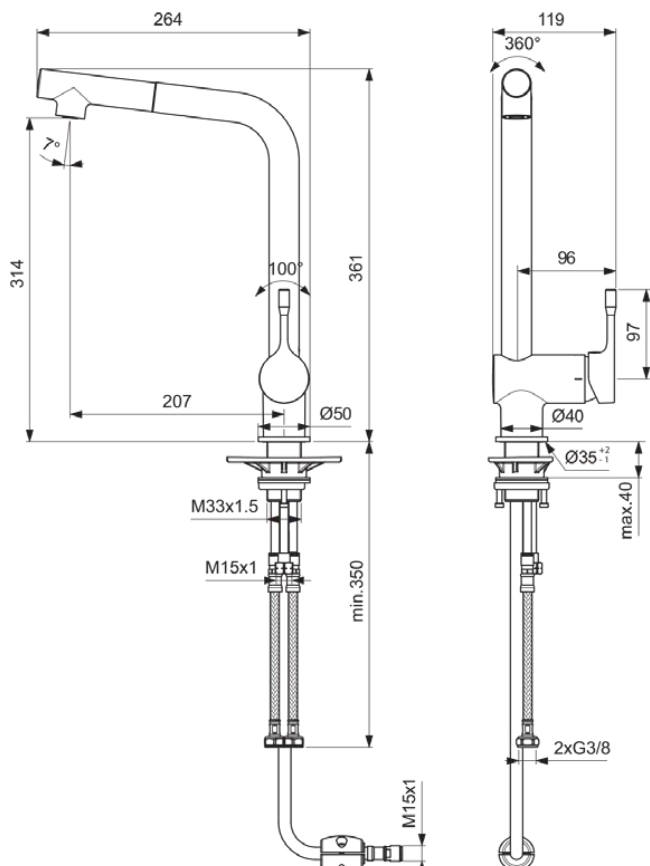

CERALOOK

BC176AA

CERALOOK | Küchenarmatur 119x264x361 mm, 207 mm vertikaler Abstand bis Mitte Auslauf in chrom, 9 l/min (3 bar) | EasyFix, BlueStart, Click-Technologie, EPD, FirmaFlow, Herausziehbare Handbrause, SmartShine Oberfläche

Bild & Zeichnung

Allgemeine Informationen

Produktkategorie:	Küchenarmaturen
Produktart:	Küchenarmatur
Marke:	Ideal Standard
Kollektion:	CERALOOK
Designer:	Ideal Standard
Colour:	AA - Chrom
Oberflächenveredelung:	glänzend
Maximale Höhe (mm):	361
Maximale Breite (mm):	119
Ausladung (mm):	264
Befestigungsart:	EasyFix
Nettogewicht (kg):	1.94
EAN Code:	3800861068648