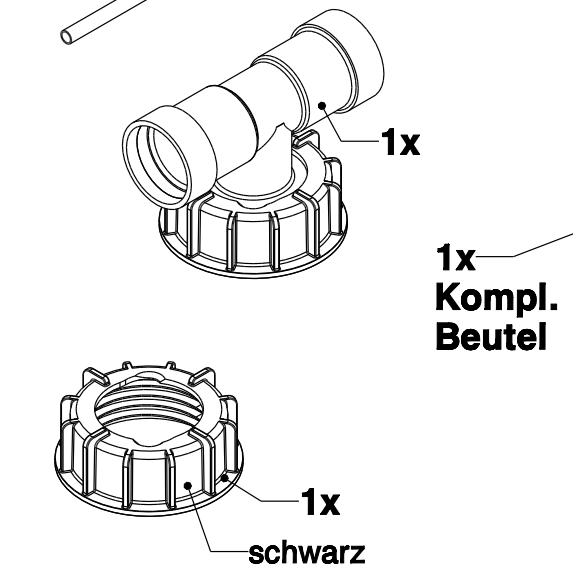

(rot) (schwarz)

**Unbedingt vor Montage kontrollieren!**  
 Roter Sicherungsring und O-Ring müssen auf jedem Anschluss der Füllleitung montiert sein.

1150011264  
3113843

Sauglänge = 1900mm

- 1x
- 2x
- 2x
- 1x
- 2x
- Kabelbinder 3x
- Anleitung F-Stop 1x

- L = 90mm (DWT 1500 | Reihe) 2x
- L = 150mm (DWT 750/1000 | Reihe) 2x
- L = 200mm (DWT 750/1000 | Block) 2x

3113867 Übersichtszettel Beutelinhalt  
 Erweiterung Reihe RS 780mm DWT Füllstar 1x

XXXXXXXXXX