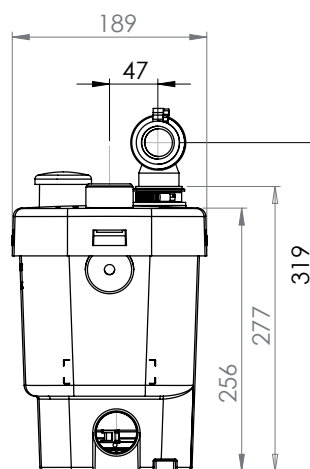

SANIVITE/SANIPUMP 2

V35

EN 12050-2

T°max: 60°C (5 min/h)

220-240V 50-60Hz

400W 1.7A IP44 

6,4Kg

SERVICE HELPLINES