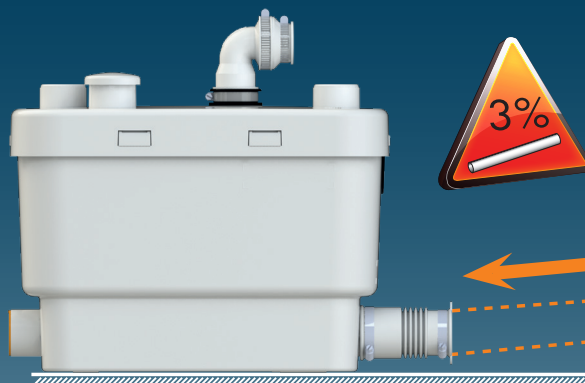

SANIVITE/SANIPUMP 2

V35

EN 12050-2

T°max: 60°C (5 min/h)

220-240V 50-60Hz

400W 1.7A IP44 

6,4Kg

SERVICE HELPLINES