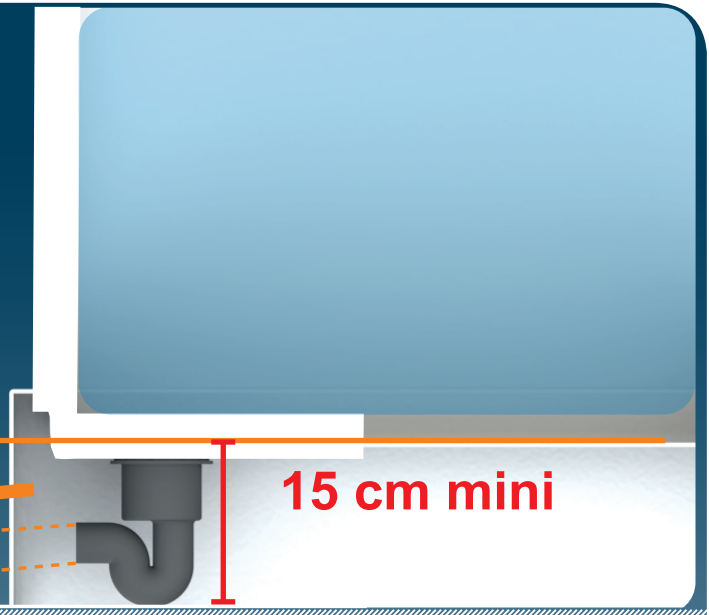

SANIVITE/SANIPUMP 2

V35

EN 12050-2

T°max: 60°C (5 min/h)

220-240V 50-60Hz

400W 1.7A IP44 

6,4Kg

SERVICE HELPLINES