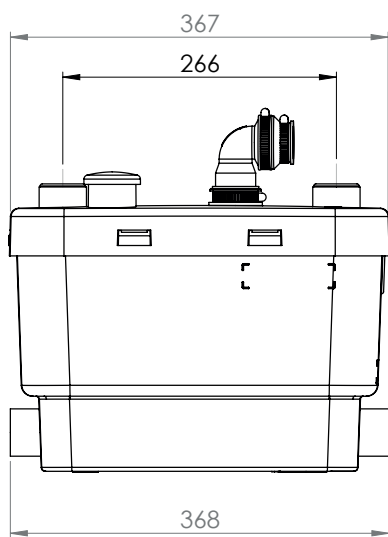

SANIVITE/SANIPUMP 2

V35

EN 12050-2

T°max: 60°C (5 min/h)

220-240V 50-60Hz

400W 1.7A IP44 

6,4Kg

SERVICE HELPLINES