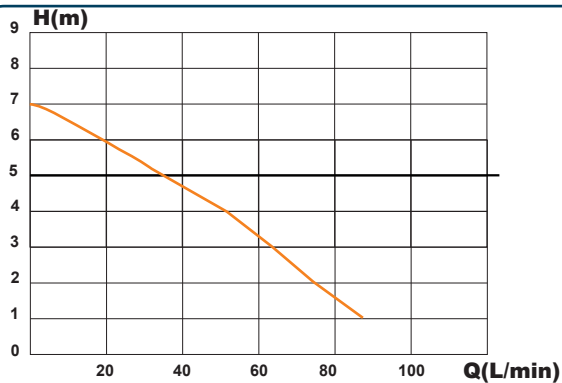

SANIVITE/SANIPUMP 2

V35

EN 12050-2

T°max: 60°C (5 min/h)

220-240V 50-60Hz

400W 1.7A IP44 

6,4Kg

SERVICE HELPLINES