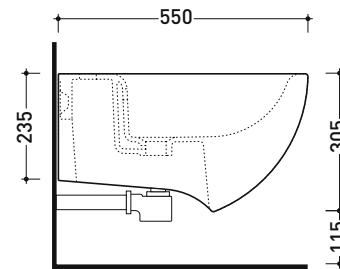

Package dim.

Weight 19 kg

Pz. Pallet n° 18

CE UNI EN 14528 - CL20 Dop-No14528

vista zenitale / zenital view

vista laterale / lateral view

sezione longitudinale / section

vista retro / back view