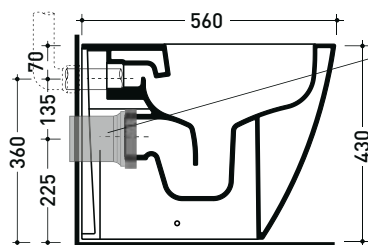

Package dim. 56,5 x 37 x 43,5 cm | Weight 31,5 kg | Pz. Pallet n° 15

CE UNI EN 997

Dop-No997

pag. 1/2

FLAMINIA does not recommend combining this toilet model with rapid-flow/flushometer systems or traditional high tanks

vista zenitale / zenital view

vista laterale / lateral view

vista retro / back view

**SCARICO A PARETE**  
**PREDISPOSTO PER WC SOSPESO**  
WALL DISCHARGE ARRANGEMENT  
FOR WALL-HUNG WC

sezione longitudinale / section

**SCARICO A PAVIMENTO**  
**PREDISPOSTO DA 5 A 32 CM**  
ARRANGEMENT DISCHARGE  
TO FLOOR FROM 5 TO 32 CM

connessioni di scarico  
da acquistare  
separatamente  
drainage connector  
to be purchased separately

da/from 50 a/to 320 mm

sezione longitudinale / section