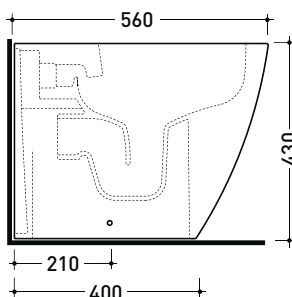

Package dim. 56,5 x 37 x 43,5 cm | Weight 31,5 kg | Pz. Pallet n° 15

CE UNI EN 997

Dop-No997

pag. 1/2

FLAMINIA does not recommend combining this toilet model with rapid-flow/flushometer systems or traditional high tanks

vista zenitale / zenital view

vista laterale / lateral view

vista retro / back view

**SCARICO A PARETE**  
**PREDISPOSTO PER WC SOSPESO**  
WALL DISCHARGE ARRANGEMENT  
FOR WALL-HUNG WC

sezione longitudinale / section

da/from 50 a/to 320 mm

sezione longitudinale / section

### LKRS (SET: LKRS)

da/ from 160 a/ to 180 mm