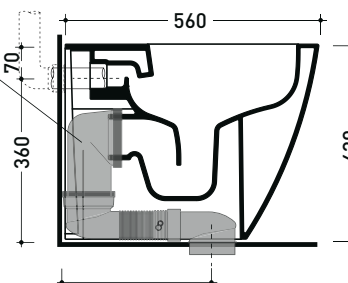

Package dim. 56,5 x 37 x 43,5 cm | Weight 31,5 kg | Pz. Pallet n° 15

CE UNI EN 997

Dop-No997

pag. 1/2

FLAMINIA does not recommend combining this toilet model with rapid-flow/flushometer systems or traditional high tanks

vista zenitale / zenital view

vista laterale / lateral view

vista retro / back view

**SCARICO A PARETE**  
**PREDISPOSTO PER WC SOSPESO**  
WALL DISCHARGE ARRANGEMENT  
FOR WALL-HUNG WC

sezione longitudinale / section

**SCARICO A PAVIMENTO**  
**PREDISPOSTO DA 5 A 32 CM**  
ARRANGEMENT DISCHARGE  
TO FLOOR FROM 5 TO 32 CM

connessioni di scarico  
da acquistare  
separatamente  
drainage connector  
to be purchased separately

da/from 50 a/to 320 mm

sezione longitudinale / section