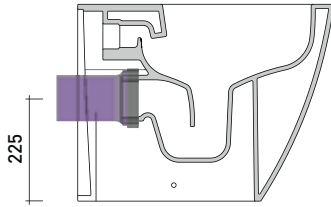

KIT SUITABLE FOR WALL TRAP

LKR00 (SET: LKR00)