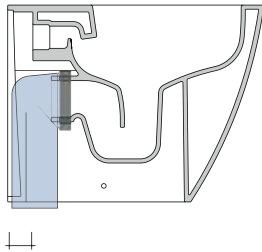

KIT SUITABLE FOR FLOOR TRAP

LKR90 (SET: LKR90)

da/ from 50 a/ to 80 mm