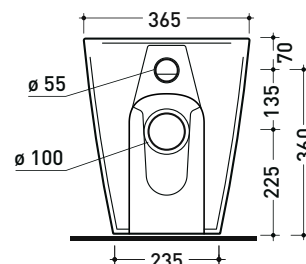

Package dim. 56,5 x 37 x 43,5 cm | Weight 31,5 kg | Pz. Pallet n° 15

CE UNI EN 997

Dop-No997

pag. 1/2

FLAMINIA does not recommend combining this toilet model with rapid-flow/flushometer systems or traditional high tanks

vista zenitale / zenital view

vista laterale / lateral view

vista retro / back view

**SCARICO A PARETE**  
**PREDISPOSTO PER WC SOSPESO**  
WALL DISCHARGE ARRANGEMENT  
FOR WALL-HUNG WC

sezione longitudinale / section

da/from 50 a/to 320 mm

sezione longitudinale / section