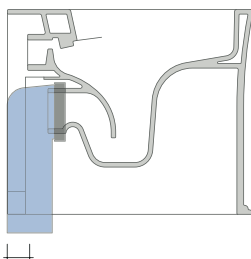

vista laterale / lateral view

vista retro / back view

SCARICO A PARETE
PREDISPOSTO PER WC SOSPESO
WALL DISCHARGE ARRANGEMENT
FOR WALL-HUNG WC

sezione longitudinale / section

SCARICO A PAVIMENTO
PREDISPOSTO DA 5 A 43 CM
ARRANGEMENT DISCHARGE
TO FLOOR FROM 5 TO 43 CM

connessioni di scarico
da acquistare
separatamente
drainage connector
to be purchased separately

da/from 50 a/to 430 mm
sezione longitudinale / section

NOTICE: floor fixing by silicone

KIT SUITABLE FOR WALL TRAP

LKR00 (SET: LKR00)

KIT SUITABLE FOR FLOOR TRAP

LKR90 (SET: LKR90)

da/from 50 a/to 80 mm

LK8010 (SET: LKR90+LKR20)

da/from 80 a/to 100 mm

LK1012 (SET: LKR90+LKR40)

da/from 100 a/to 120 mm

LK1214 (SET: LKRS+LKR40)

da/from 120 a/to 140 mm

LK1416 (SET: LKRS+LKR20)

da/from 140 a/to 160 mm

LKRS (SET: LKRS)

da/from 160 a/to 180 mm

LK1820 (SET: LKRS+LKR20)

da/from 180 a/to 200 mm