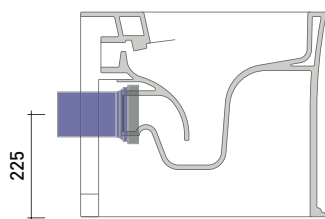

vista laterale / lateral view

vista retro / back view

SCARICO A PARETE
PREDISPOSTO PER WC SOSPESO
WALL DISCHARGE ARRANGEMENT
FOR WALL-HUNG WC

sezione longitudinale / section

SCARICO A PAVIMENTO
PREDISPOSTO DA 5 A 43 CM
ARRANGEMENT DISCHARGE
TO FLOOR FROM 5 TO 43 CM

connessioni di scarico
da acquistare
separatamente
drainage connector
to be purchased separately

da/from 50 a/to 430 mm
sezione longitudinale / section

NOTICE: floor fixing by silicone

KIT SUITABLE FOR WALL TRAP

LKR00 (SET: LKR00)

KIT SUITABLE FOR FLOOR TRAP

LKR90 (SET: LKR90)

da/from 50 a/to 80 mm

LK8010 (SET: LKR90+LKR20)

da/from 80 a/to 100 mm

LK1012 (SET: LKR90+LKR40)

da/from 100 a/to 120 mm

LK1214 (SET: LKRS+LKR40)

da/from 120 a/to 140 mm

LK1416 (SET: LKRS+LKR20)

da/from 140 a/to 160 mm

LKRS (SET: LKRS)

da/from 160 a/to 180 mm

LK1820 (SET: LKRS+LKR20)

da/from 180 a/to 200 mm