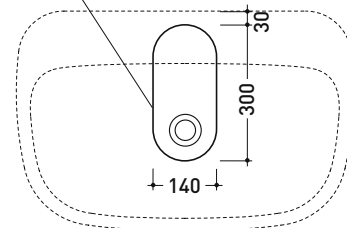

Package dim. 75,5 x 19 x 50,5 cm | Weight 26 kg | Pz. Pallet n° 15

CE UNI EN 14688 - CL00 Dop-No14688

vista zenitale / zenital view

vista frontale / frontal view

foro consigliato sul piano
suggested hole on the top

vista zenitale / zenital view

sezione longitudinale / section