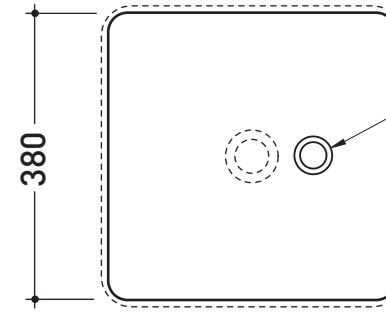

vista zenitale / zenital view

allaccio scarico tramite
raccordo tecnico per lavabo in
PP 40/50 mm con morsetto
drainage connection: use a PP
40/50 mm connector for
washbasin with holdfast

vista frontale / frontal view

sezione longitudinale / section