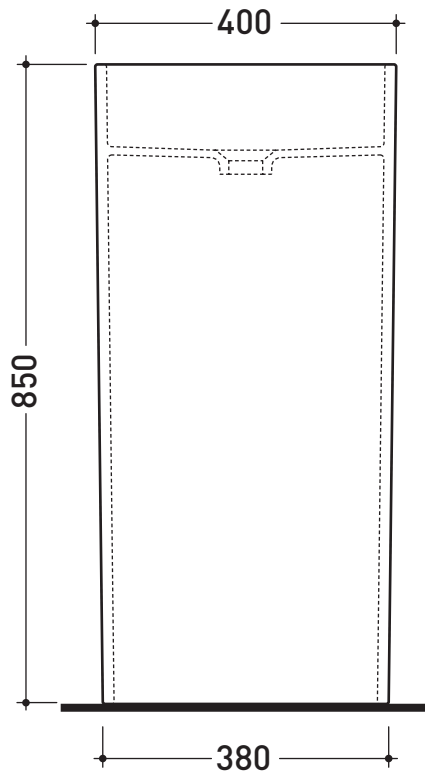

vista zenitale / zenital view

allaccio scarico tramite
raccordo tecnico per lavabo in
PP 40/50 mm con morsetto
drainage connection: use a PP
40/50 mm connector for
washbasin with holdfast

vista frontale / frontal view

sezione longitudinale / section