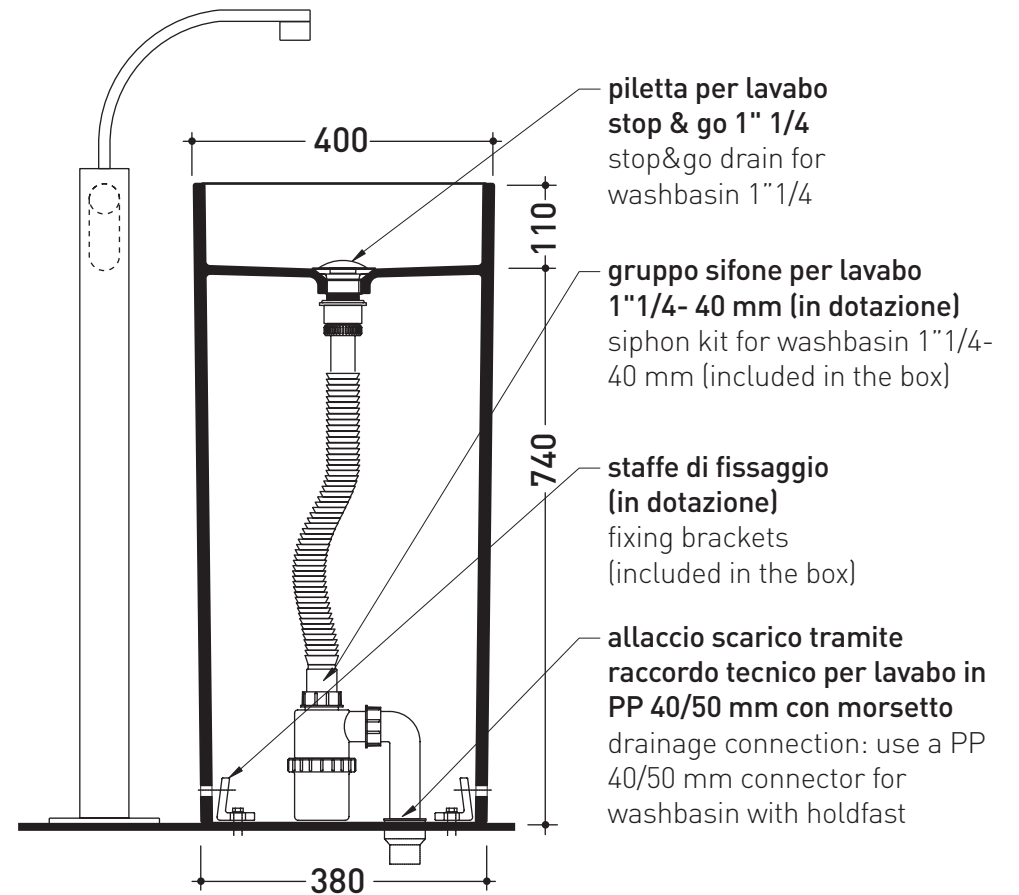

vista zenitale / zenital view

allaccio scarico tramite
raccordo tecnico per lavabo in
PP 40/50 mm con morsetto
drainage connection: use a PP
40/50 mm connector for
washbasin with holdfast

vista frontale / frontal view

sezione longitudinale / section